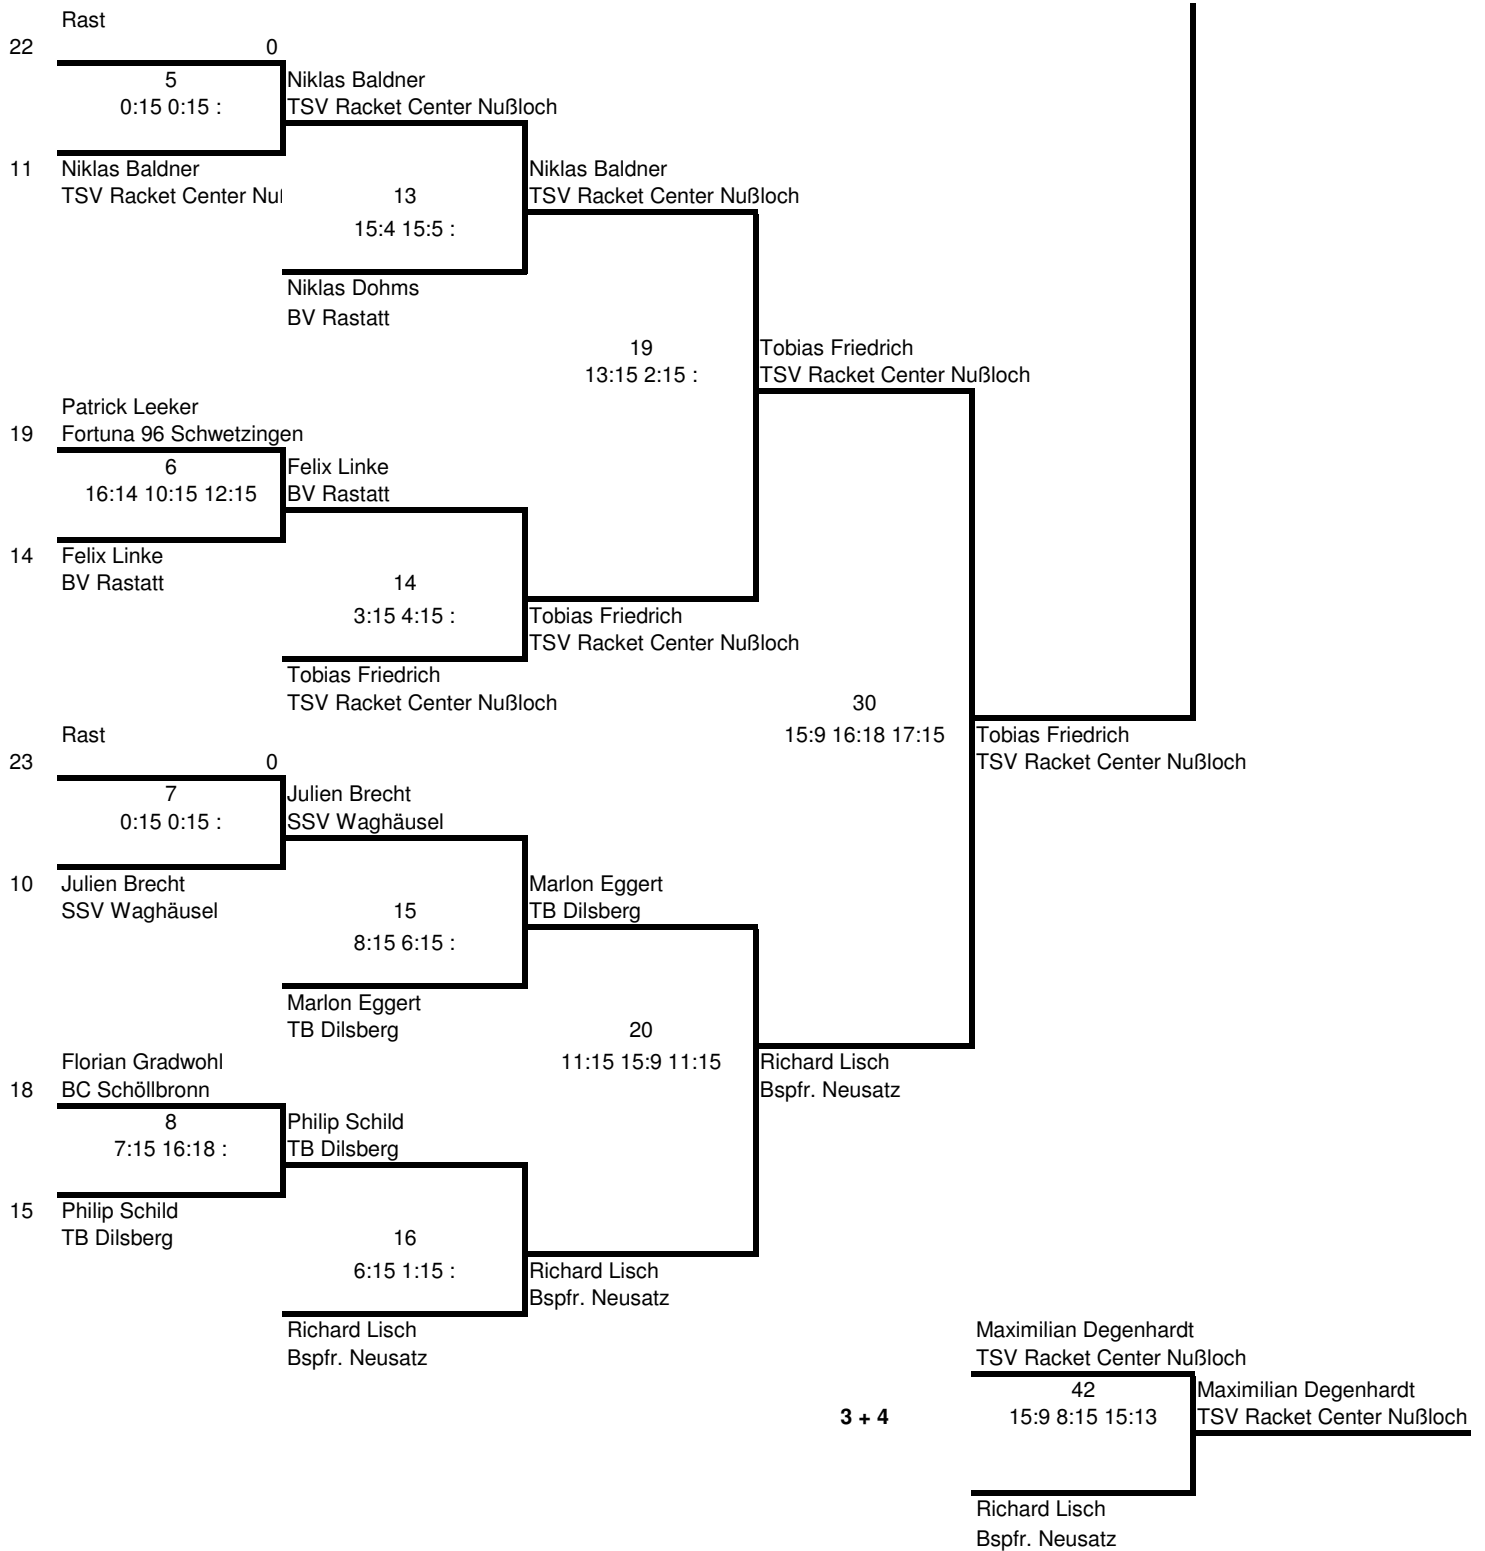

1. Bez.-RLT Nordbaden, 20.12.2015 beim SSV Waghäusel

Disziplin : JE U13

	ZR	AF	VF	HF	Finale
		Eric Meng SSV Waghäusel			
		9	Eric Meng SSV Waghäusel		
16	Jonas Kiekert TV Mörsch	15:1 15:5 :			
	1				
	20:18 15:6 :	Jonas Kiekert TV Mörsch			
17	Bastian Schmidt TSG Weinheim		17 15:7 15:9 :	Eric Meng SSV Waghäusel	
		Lars Nawrath TUS Bietigheim			
		10			
9	Niels Bender TSG Wiesloch	15:9 20:18 :	Lars Nawrath TUS Bietigheim		
	2				
	1:0 ::	Niels Bender TSG Wiesloch			
24	Rast			29 15:3 15:8 :	Eric Meng SSV Waghäusel
	0				
		Miguel Nguyen BSV Eggenstein-Leopoldshafen			
		11	Miguel Nguyen BSV Eggenstein-Leopoldshafen		
13	Levin von Maltzahn SG Hemsbach	15:8 7:15 15:11			
	3				
	15:3 15:4 :	Levin von Maltzahn SG Hemsbach			
20	Ruben Ersümer BV Rastatt		18 9:15 5:15 :	Maximilian Degenhardt TSV Racket Center Nußloch	
		Maximilian Degenhardt TSV Racket Center Nußloch			
		12			
12	Jannik Lauer BV Rastatt	15:1 15:5 :	Maximilian Degenhardt TSV Racket Center Nußloch		
	4				
	15:6 15:10 :	Jannik Lauer BV Rastatt			
21	Jan Philipp Kück TSG Weinheim			41 15:8 15:11 :	Eric Meng SSV Waghäusel

1. Bez.-RLT Nordbaden, 20.12.2015 beim SSV Waghäusel