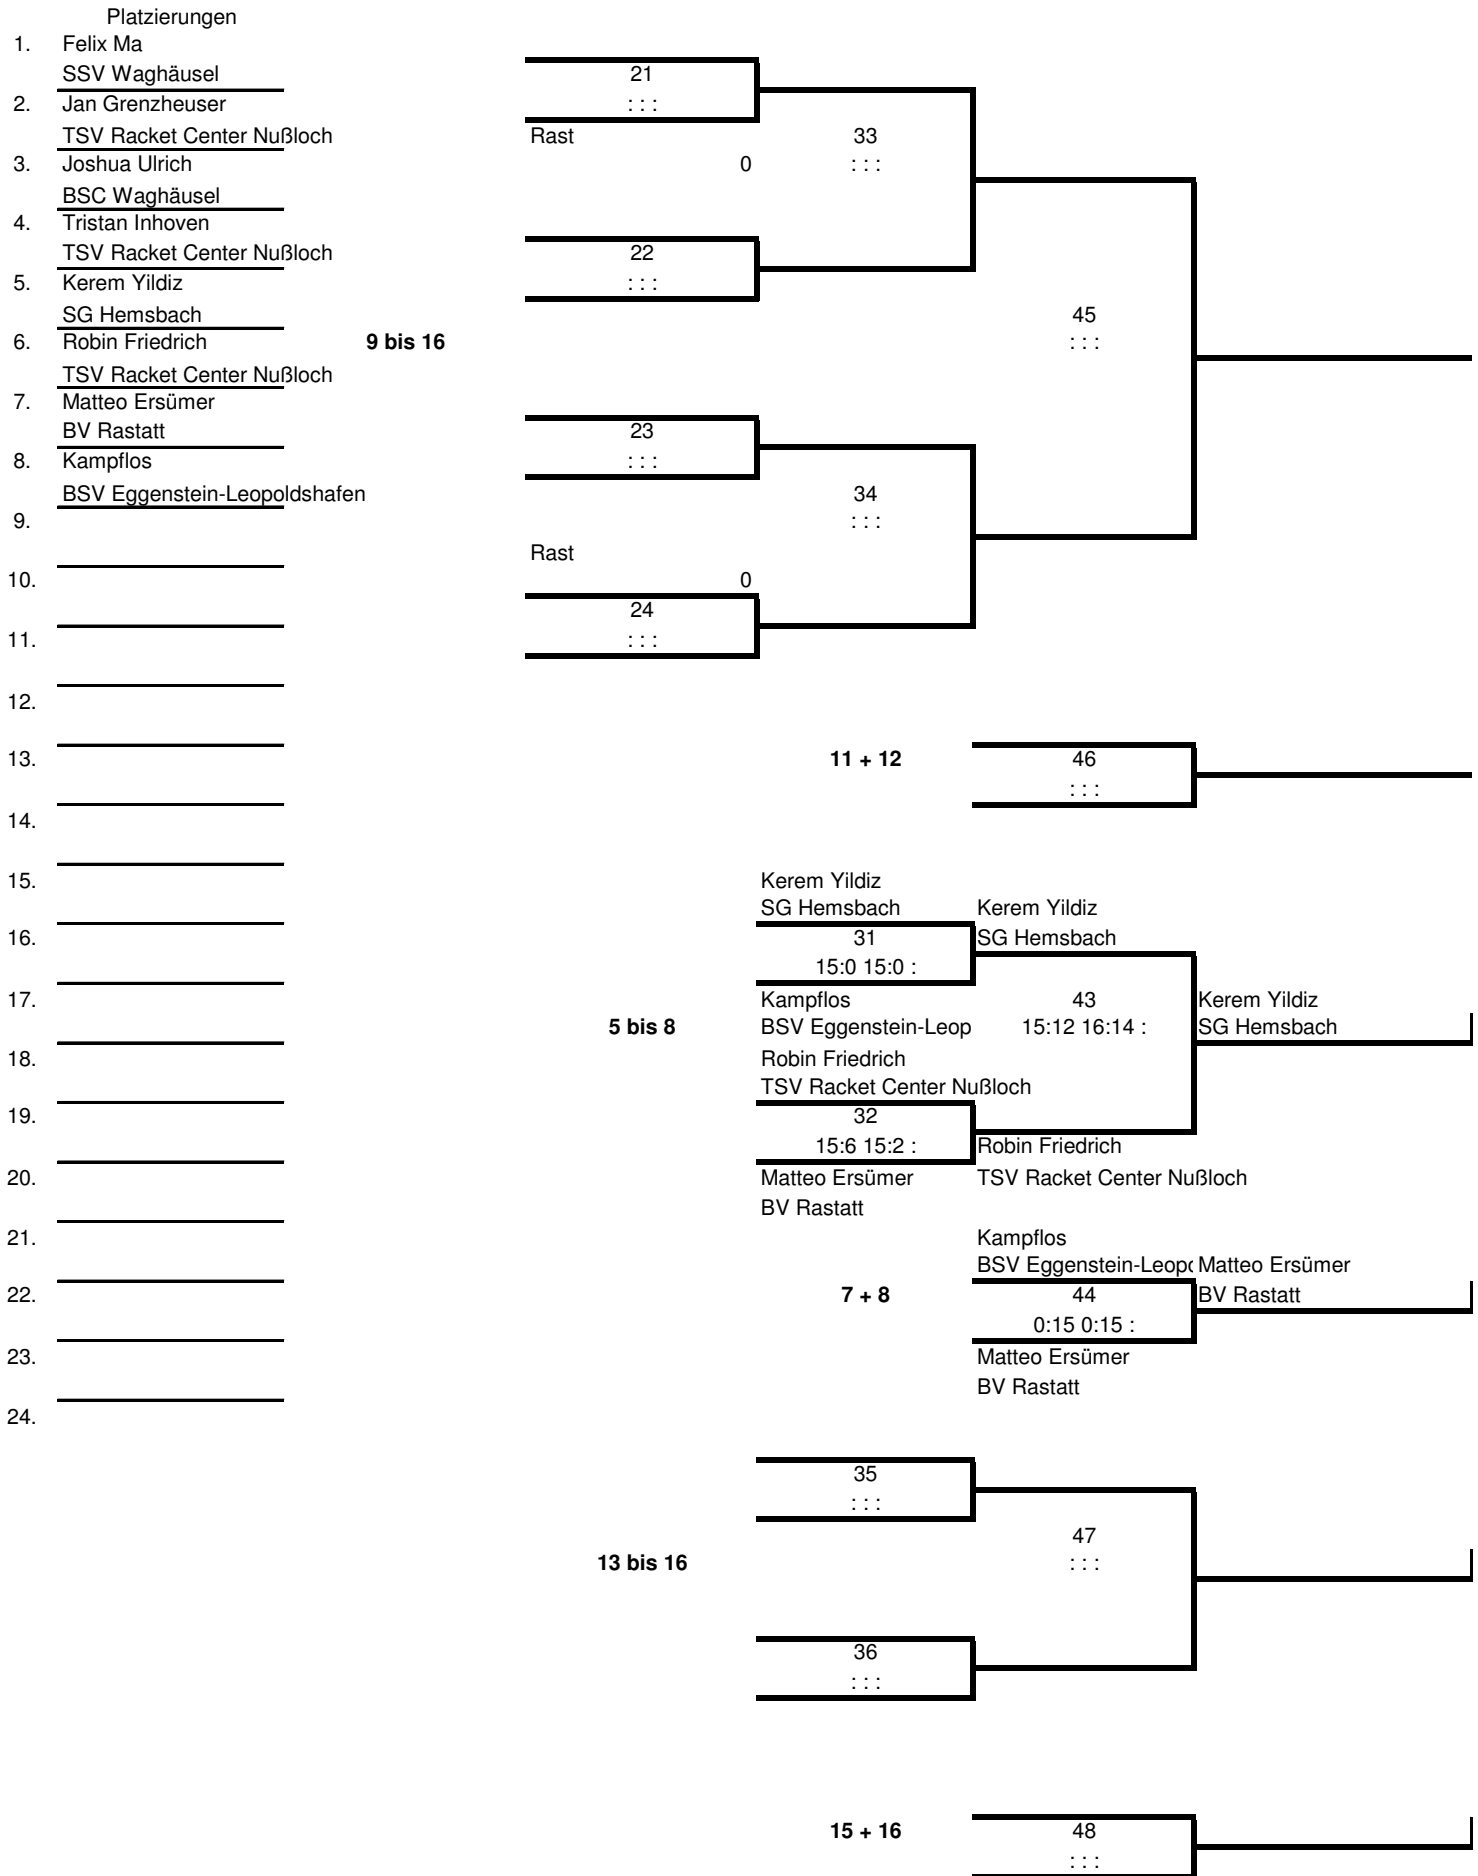

1. Bez.-RLT Nordbaden, 20.12.2015 beim SSV Waghäusel

Disziplin : JE U11

| ZR | AF | VF | HF | Finale |
|----|--|--|--|--|
| 16 | Jan Grenzheuser TSV Racket Center Nußloch | Jan Grenzheuser TSV Racket Center Nußloch | | |
| 17 | Kerem Yildiz SG Hemsbach | Kerem Yildiz SG Hemsbach | Jan Grenzheuser TSV Racket Center Nußloch | |
| 9 | Tristan Inhoven TSV Racket Center Nußloch | Tristan Inhoven TSV Racket Center Nußloch | Jan Grenzheuser TSV Racket Center Nußloch | |
| 24 | Kampflos BSV Eggenstein-Leopoldshafen | Kampflos BSV Eggenstein-Leopoldshafen | Tristan Inhoven TSV Racket Center Nußloch | Jan Grenzheuser TSV Racket Center Nußloch |
| 13 | | | | |
| 20 | | | | |
| 12 | | | | |
| 21 | | | | 41 Felix Ma SSV Waghäusel |

1. Bez.-RLT Nordbaden, 20.12.2015 beim SSV Waghäusel

1. Bez.-RLT Nordbaden, 20.12.2015 beim SSV Waghäusel

1. Bez.-RLT Nordbaden, 20.12.2015 beim SSV Waghäusel

1. Bez.-RLT Nordbaden, 20.12.2015 beim SSV Waghäusel