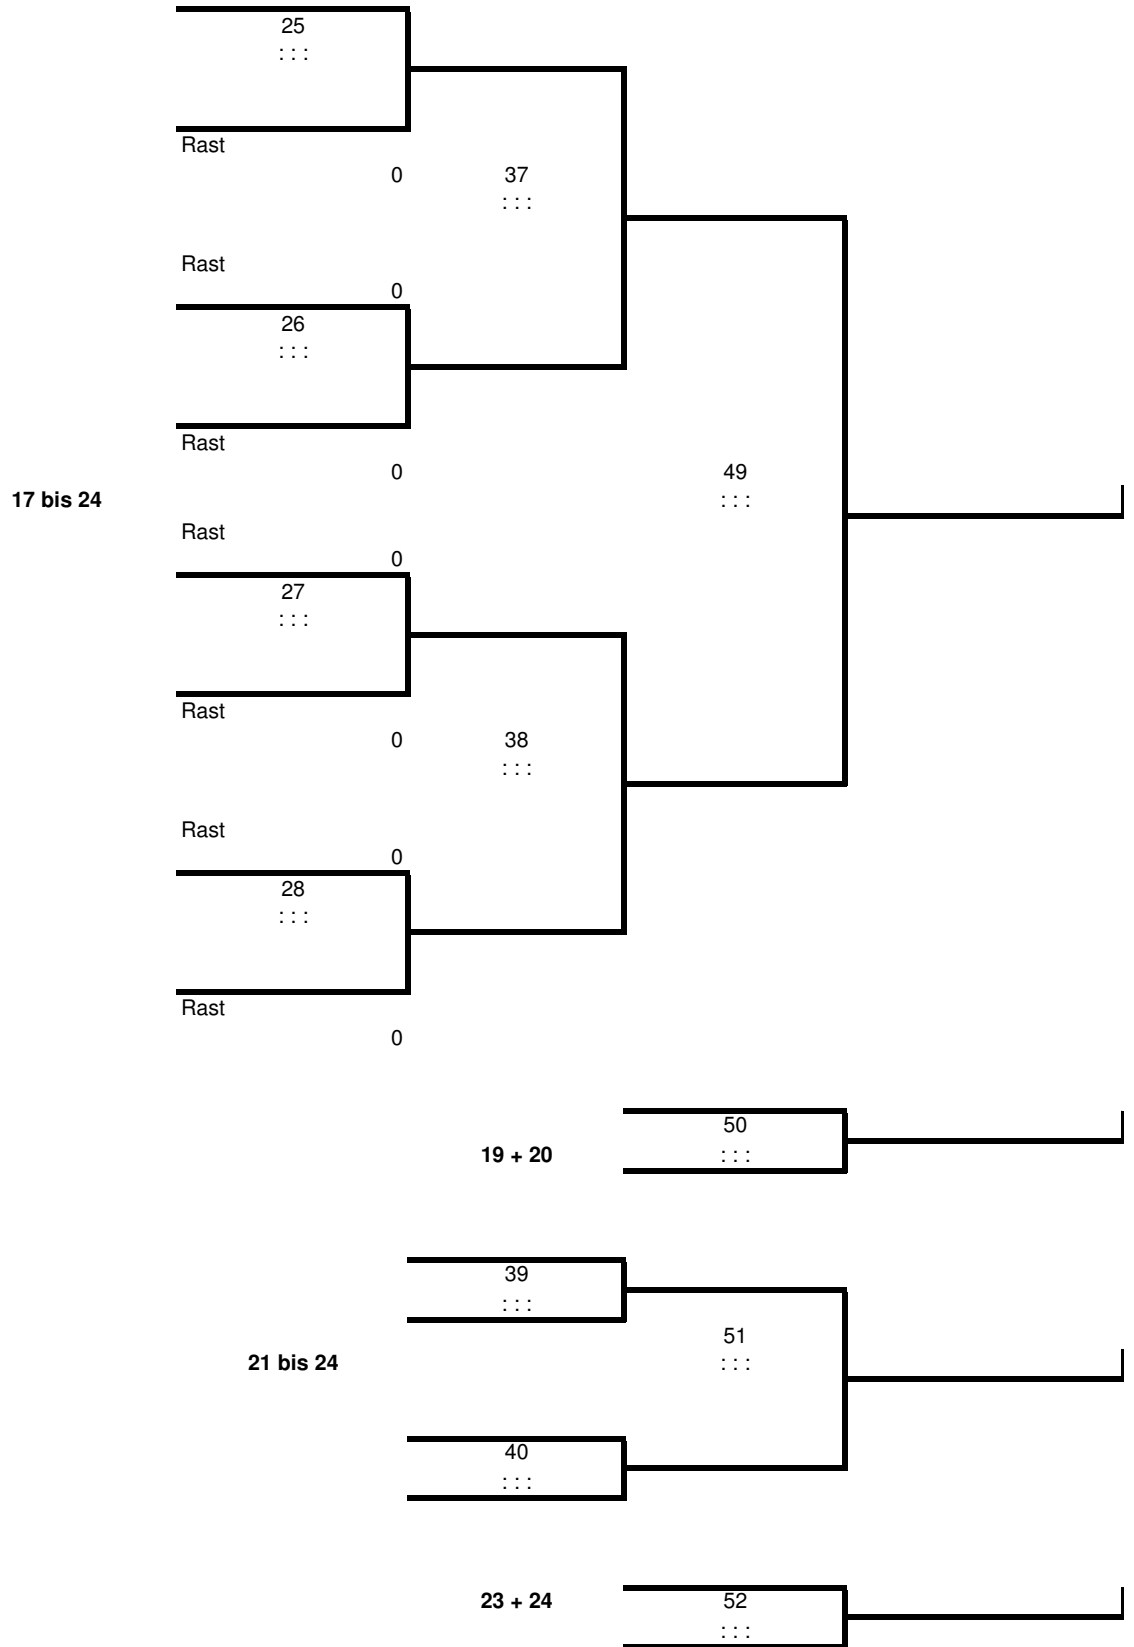

1. Bez.-RLT Nordbaden, 20.12.2015 beim SSV Waghäusel

1. Bez.-RLT Nordbaden, 20.12.2015 beim SSV Waghäusel

Disziplin :

ME U11

Spielfolge:

1 : 4 / 2 : 3

1 : 3 / 2 : 4

1 : 2 / 3 : 4