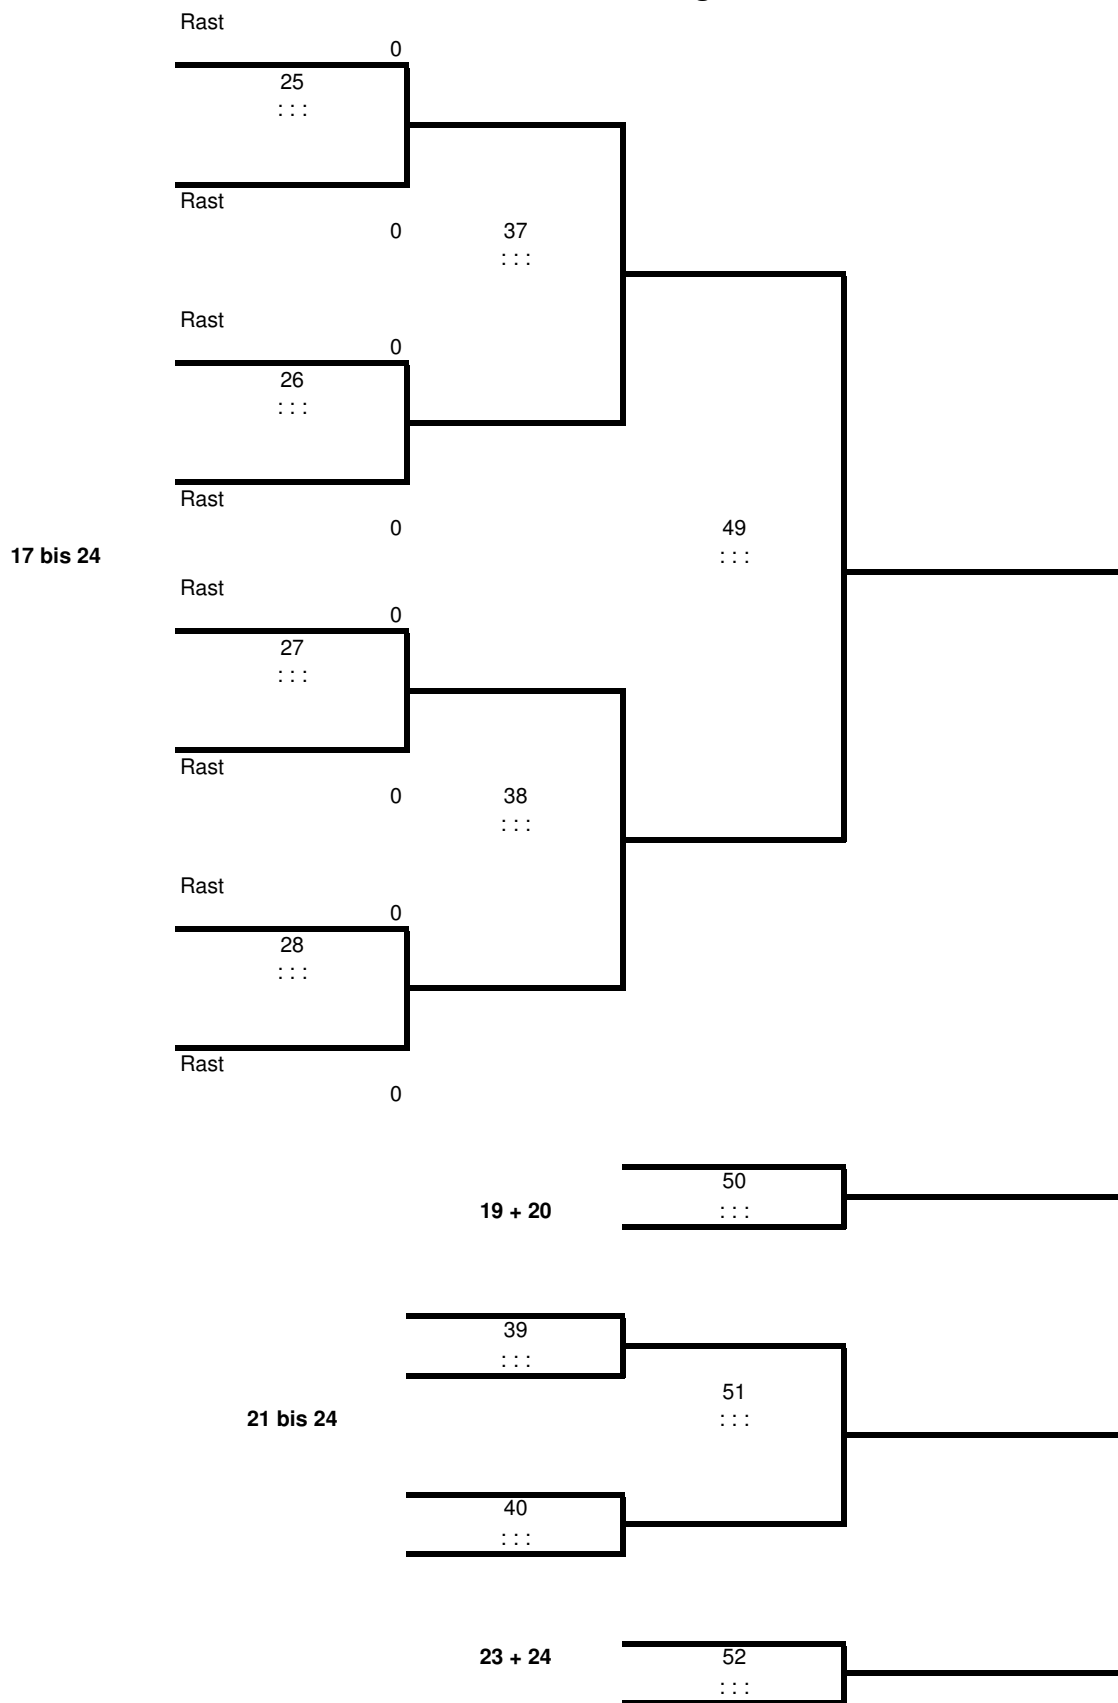

1. Bez.-RLT Nordbaden, 20.12.2015 beim SSV Waghäusel

1. Bez.-RLT Nordbaden, 20.12.2015 beim SSV Waghäusel

Disziplin : JE U19

ZR	AF	VF	HF	Finale
16	Stefan Pflöging BSV Eggenstein-Leopoldshafen 9 15:0 15:0 :	Stefan Pflöging BSV Eggenstein-Leopoldshafen		
17	Rast 0	17 17:15 15:9 :	Stefan Pflöging BSV Eggenstein-Leopoldshafen	
9	Niklas Schäfer TSG Weinheim 10 16:14 11:15 7:15	Dorian Guthmann Bspfr. Neusatz		
24	Dorian Guthmann Bspfr. Neusatz 2 1:0 ::	Dorian Guthmann Bspfr. Neusatz	29 5:15 15:11 15:11	Stefan Pflöging BSV Eggenstein-Leopoldshafen
13	Rast 0	11 15:6 15:8 :	Connor Schick TSG Dossenheim	
20	Jonas Fahrner PS Karlsruhe 3 15:0 15:0 :	Jonas Fahrner PS Karlsruhe	18 15:11 18:16 :	Connor Schick TSG Dossenheim
12	Richard Samman BSV Eggenstein-Leopoldshafen 12 15:2 15:6 :	Richard Samman BSV Eggenstein-Leopoldshafen		
21	Tobias Naas TV Waldhof-Mannheim 4 15:0 15:0 :	Tobias Naas TV Waldhof-Mannheim		41 15:9 12:15 7:15
	Rast 0			Niklas Fritsch TSG Dossenheim