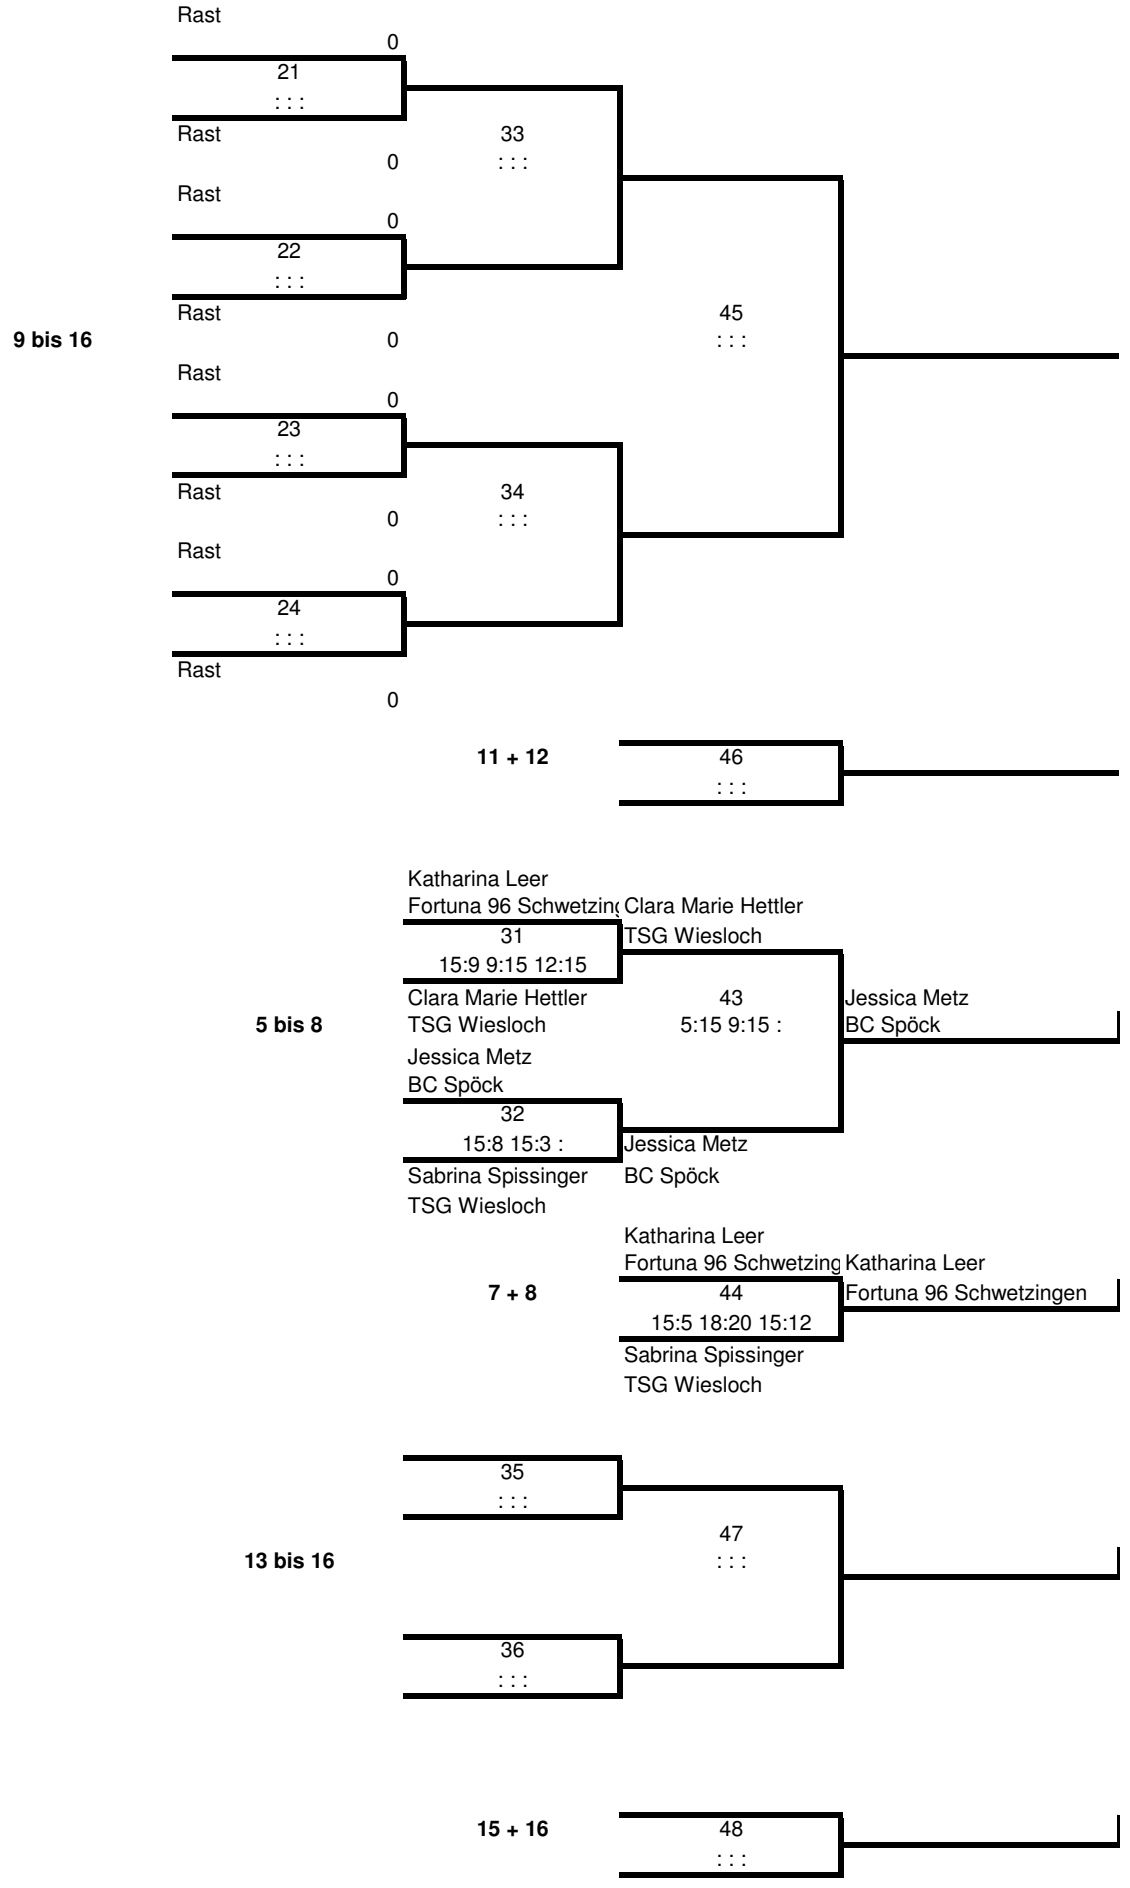

1. Bez.-RLT Nordbaden, 20.12.2015 beim SSV Waghäusel

1. Platzierungen
  Elisa Herzig de Almeida
  TSG Weinheim
2. Lana Schneider
  TSG Dossenheim
3. Sarah Leimbrock
  Bspfr. Neusatz
4. Lara Schmitt
  TSG Dossenheim
5. Jessica Metz
  BC Spöck
6. Clara Marie Hettler
  TSG Wiesloch
7. Katharina Leer
  Fortuna 96 Schwetzingen
8. Sabrina Spissinger
  TSG Wiesloch
- 9.
- 10.
- 11.
- 12.
- 13.
- 14.
- 15.
- 16.
- 17.
- 18.
- 19.
- 20.
- 21.
- 22.
- 23.
- 24.