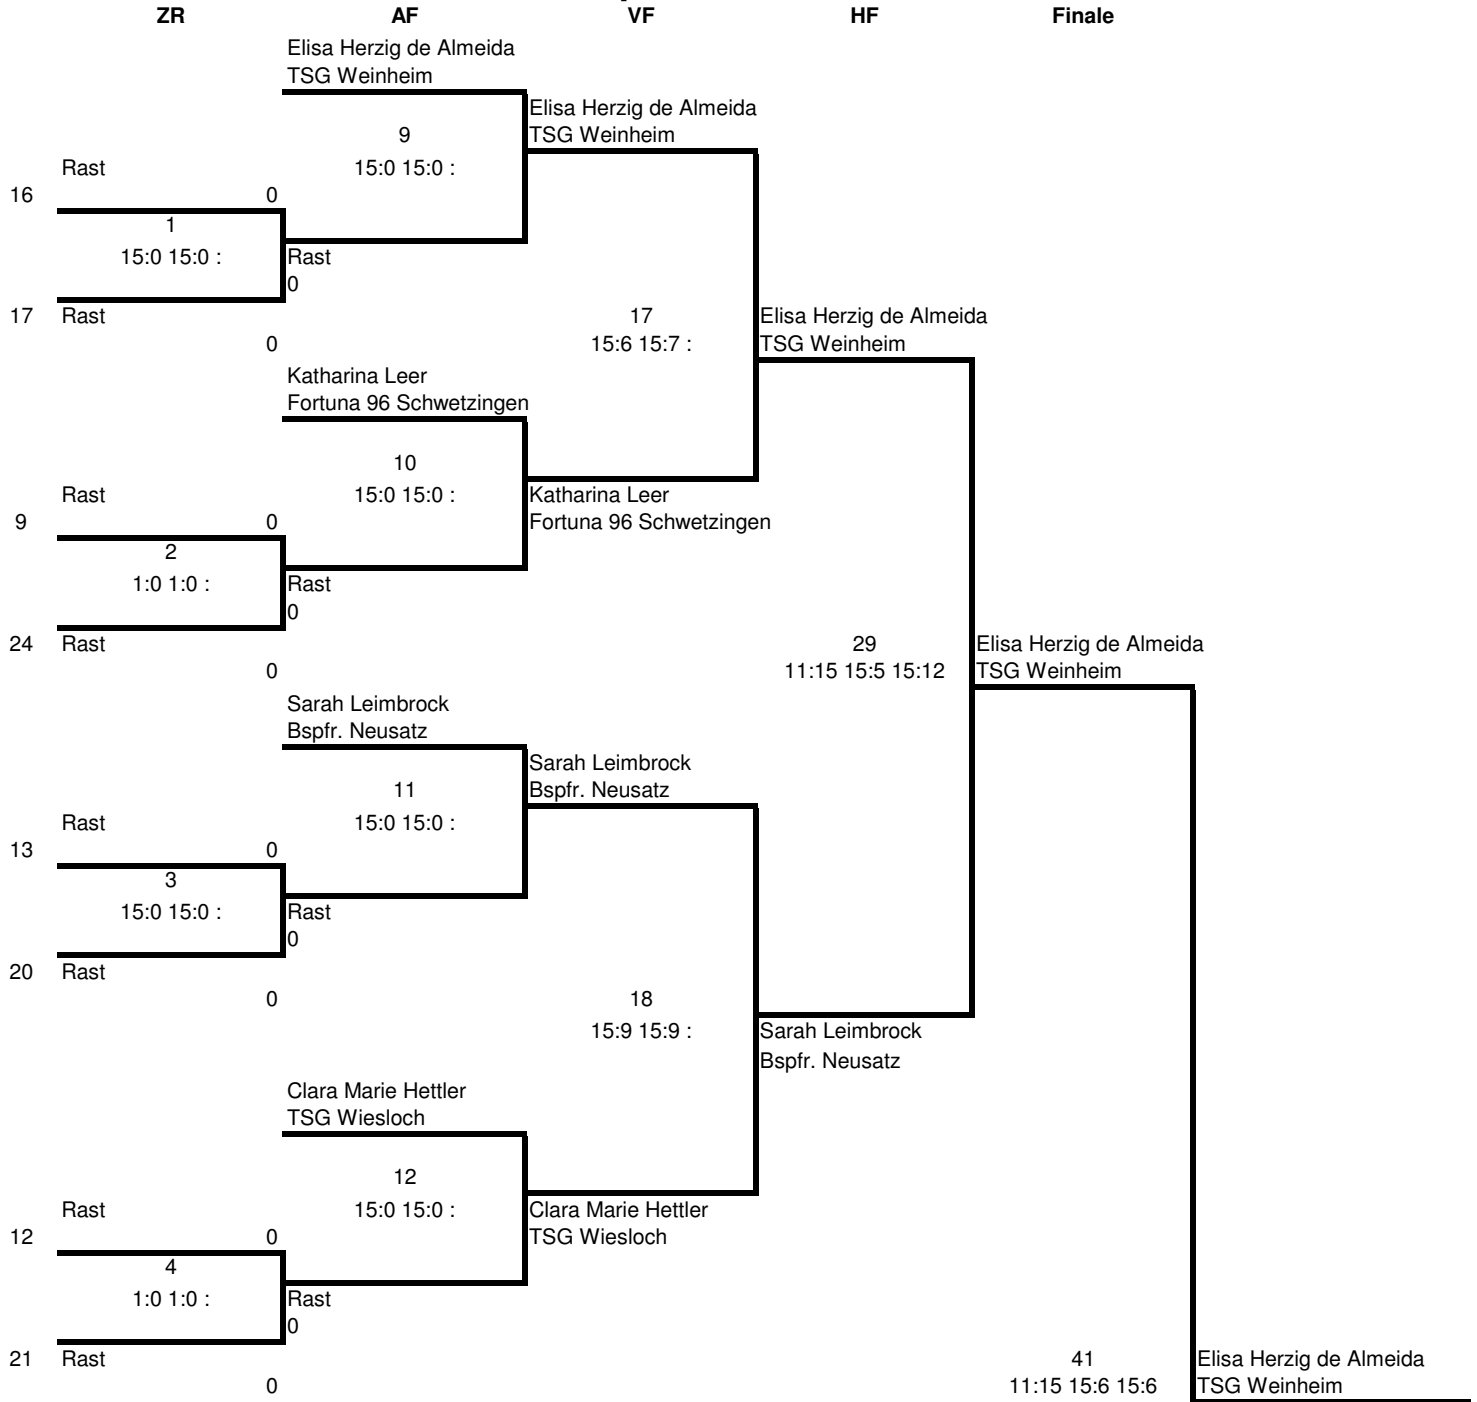

1. Bez.-RLT Nordbaden, 20.12.2015 beim SSV Waghäusel

1. Bez.-RLT Nordbaden, 20.12.2015 beim SSV Waghäusel

Disziplin : ME U19

1. Bez.-RLT Nordbaden, 20.12.2015 beim SSV Waghäusel

1. Bez.-RLT Nordbaden, 20.12.2015 beim SSV Waghäusel