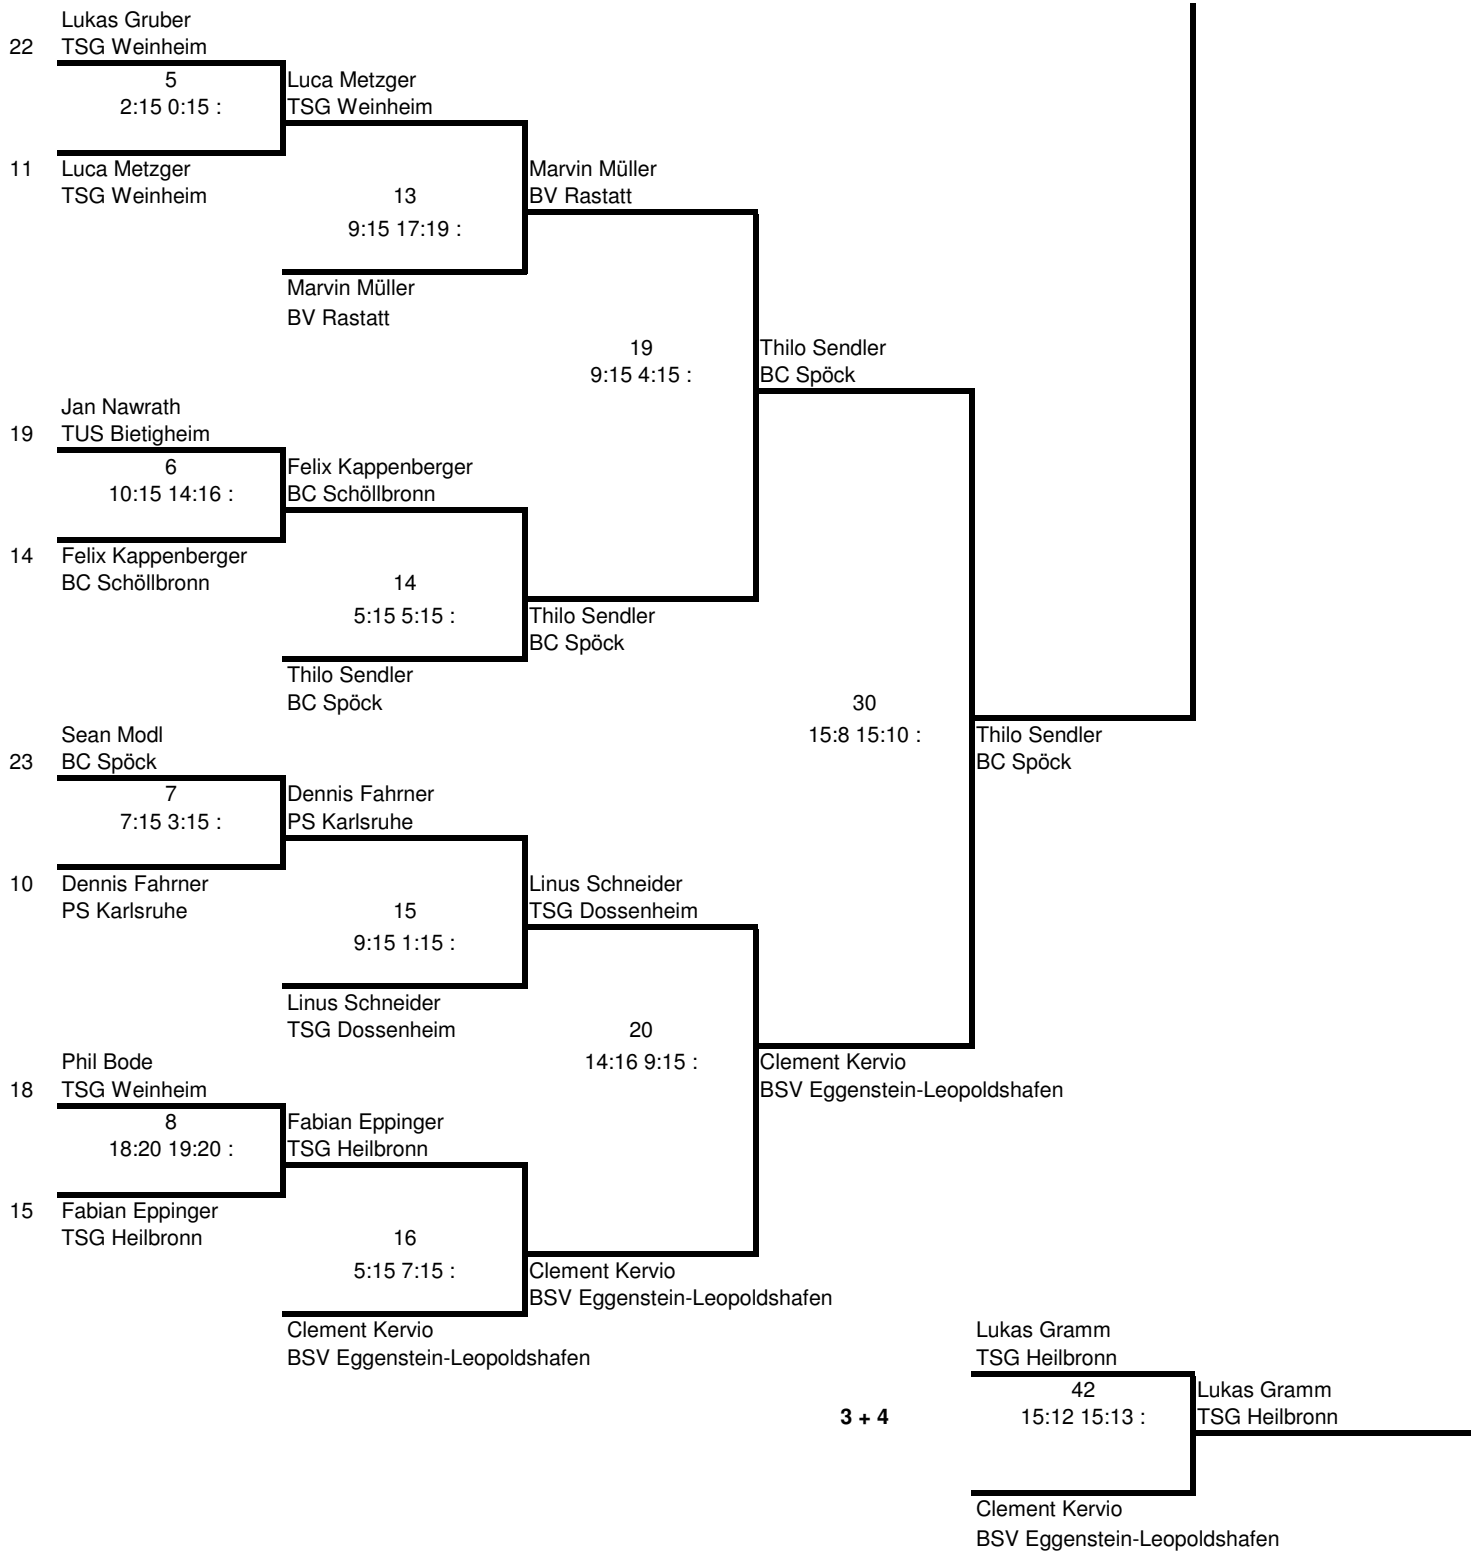

1. Bez.-RLT Nordbaden, 20.12.2015 beim SSV Waghäusel

Disziplin : JE U15

ZR	AF	VF	HF	Finale
	Lewin Rudy BSC Waghäusel			
	9	Lewin Rudy BSC Waghäusel		
16	Cornelius Reuschel TSV Racket Center Nußloch	15:5 15:7 :		
	1			
	15:6 15:12 :			
	Cornelius Reuschel TSV Racket Center Nußloch			
17	Christopher Dehm BC Schöllbronn	17 15:5 15:6 :	Lewin Rudy BSC Waghäusel	
	Johannes Rösch BSV Eggenstein-Leopoldshafen			
	10			
9	Hannes Müller TSG Heilbronn	8:15 10:15 :	Hannes Müller TSG Heilbronn	
	2			
	15:0 15:0 :			
	Hannes Müller TSG Heilbronn			
24	0		29 15:5 15:6 :	Lewin Rudy BSC Waghäusel
	0			
	Lukas Gramm TSG Heilbronn			
	11	Lukas Gramm TSG Heilbronn		
13	Nico Bernhard TSG Weinheim	13:15 15:12 15:1		
	3			
	17:15 15:12 :			
	Nico Bernhard TSG Weinheim			
20	Benedict Bangert TSG Heilbronn	18 15:7 15:6 :	Lukas Gramm TSG Heilbronn	
	Laurin Rittershofer SSV Waghäusel			
	12			
12	Tobias Müller PS Karlsruhe	14:16 15:10 15:11	Laurin Rittershofer SSV Waghäusel	
	4			
	15:11 15:7 :			
	Tobias Müller PS Karlsruhe			
21	Dennis Moschina BC Spöck			41 13:15 15:10 15:11
				Lewin Rudy BSC Waghäusel

1. Bez.-RLT Nordbaden, 20.12.2015 beim SSV Waghäusel