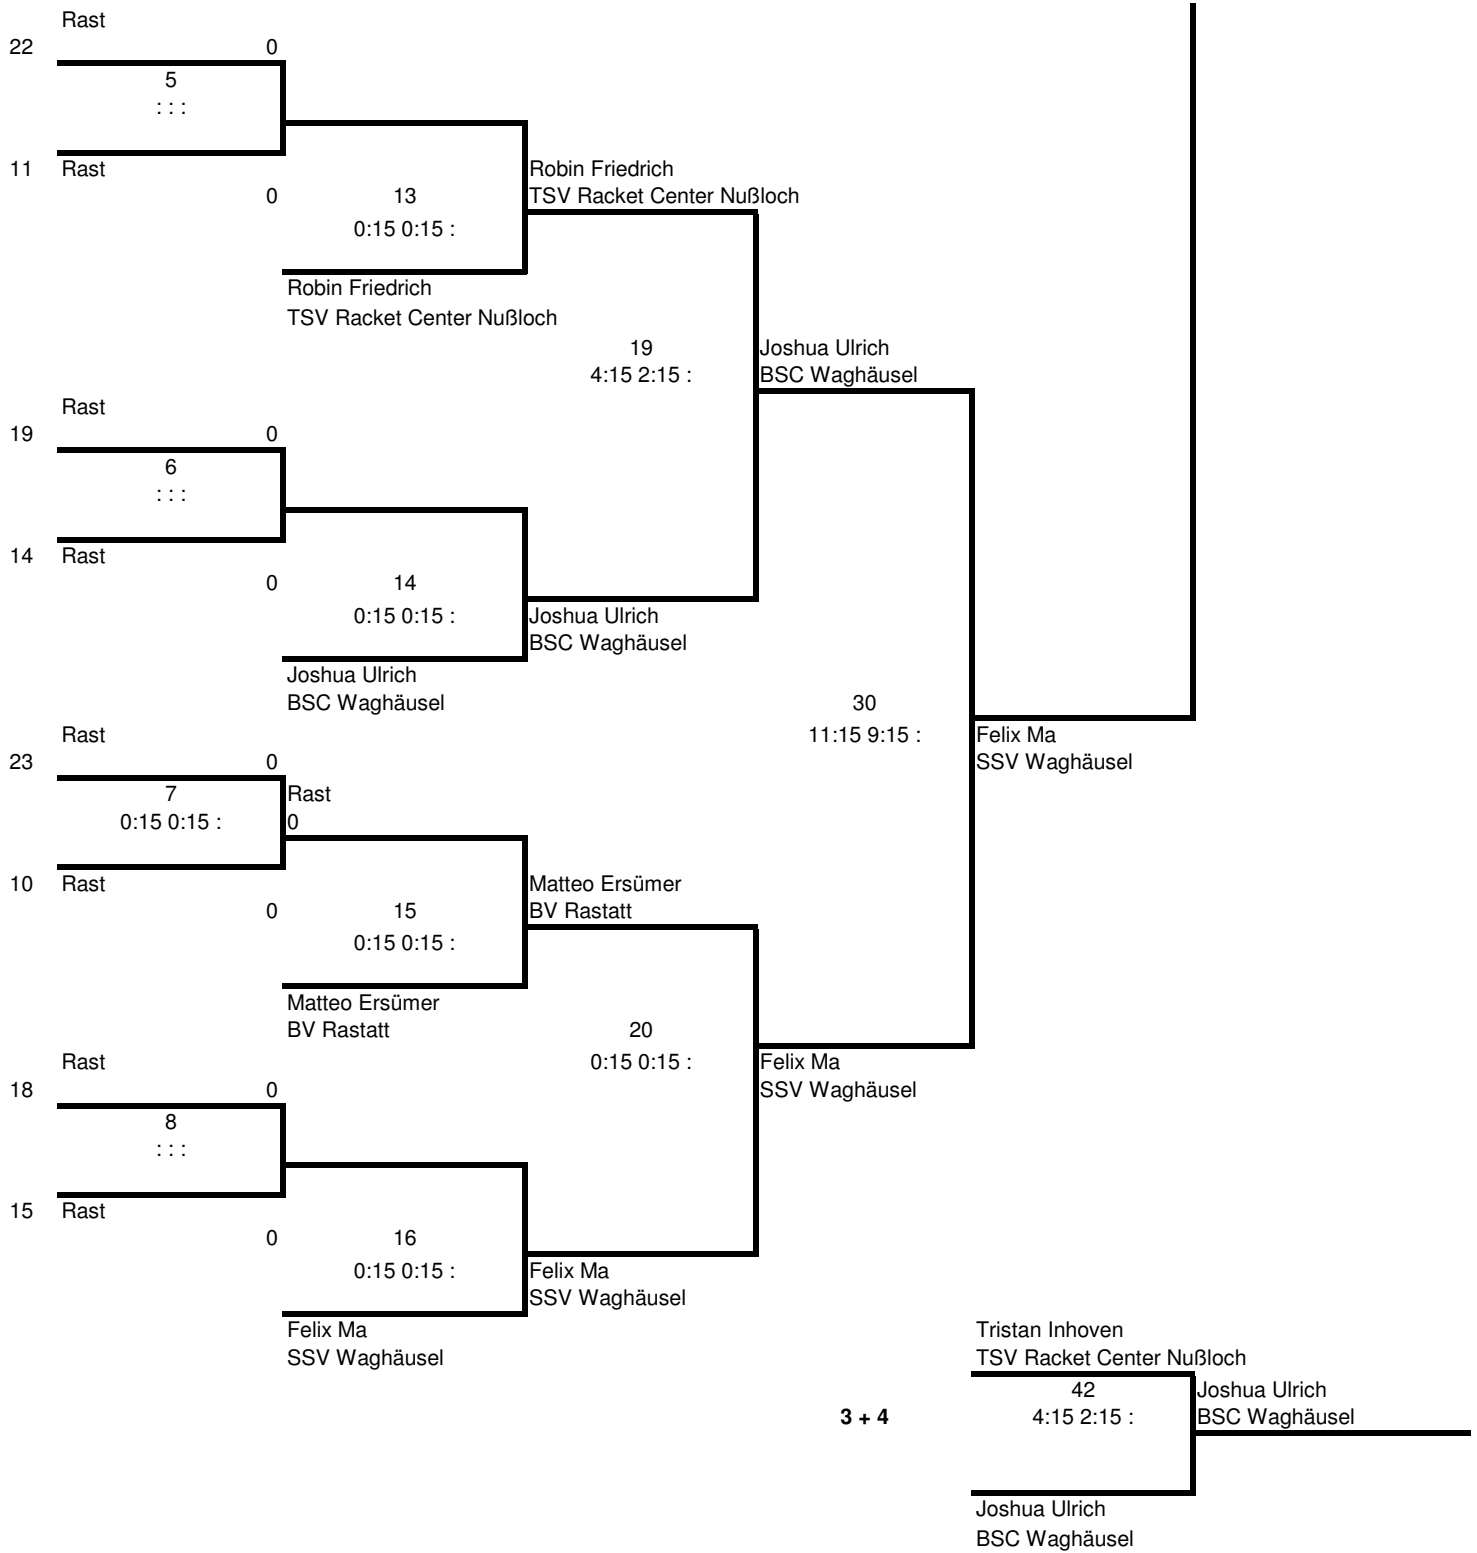

1. Bez.-RLT Nordbaden, 20.12.2015 beim SSV Waghäusel

Disziplin : JE U11

| ZR | AF | VF | HF | Finale |
|----|--|--|--|--|
| 16 | Jan Grenzheuser TSV Racket Center Nußloch | Jan Grenzheuser TSV Racket Center Nußloch | | |
| 17 | Kerem Yildiz SG Hemsbach | Kerem Yildiz SG Hemsbach | Jan Grenzheuser TSV Racket Center Nußloch | |
| 9 | Tristan Inhoven TSV Racket Center Nußloch | Tristan Inhoven TSV Racket Center Nußloch | Jan Grenzheuser TSV Racket Center Nußloch | |
| 24 | Kampflos BSV Eggenstein-Leopoldshafen | Kampflos BSV Eggenstein-Leopoldshafen | Tristan Inhoven TSV Racket Center Nußloch | Jan Grenzheuser TSV Racket Center Nußloch |
| 13 | | | | |
| 20 | | | | |
| 12 | | | | |
| 21 | | | | 41 Felix Ma SSV Waghäusel |

1. Bez.-RLT Nordbaden, 20.12.2015 beim SSV Waghäusel

1. Bez.-RLT Nordbaden, 20.12.2015 beim SSV Waghäusel

1. Bez.-RLT Nordbaden, 20.12.2015 beim SSV Waghäusel

1. Bez.-RLT Nordbaden, 20.12.2015 beim SSV Waghäusel