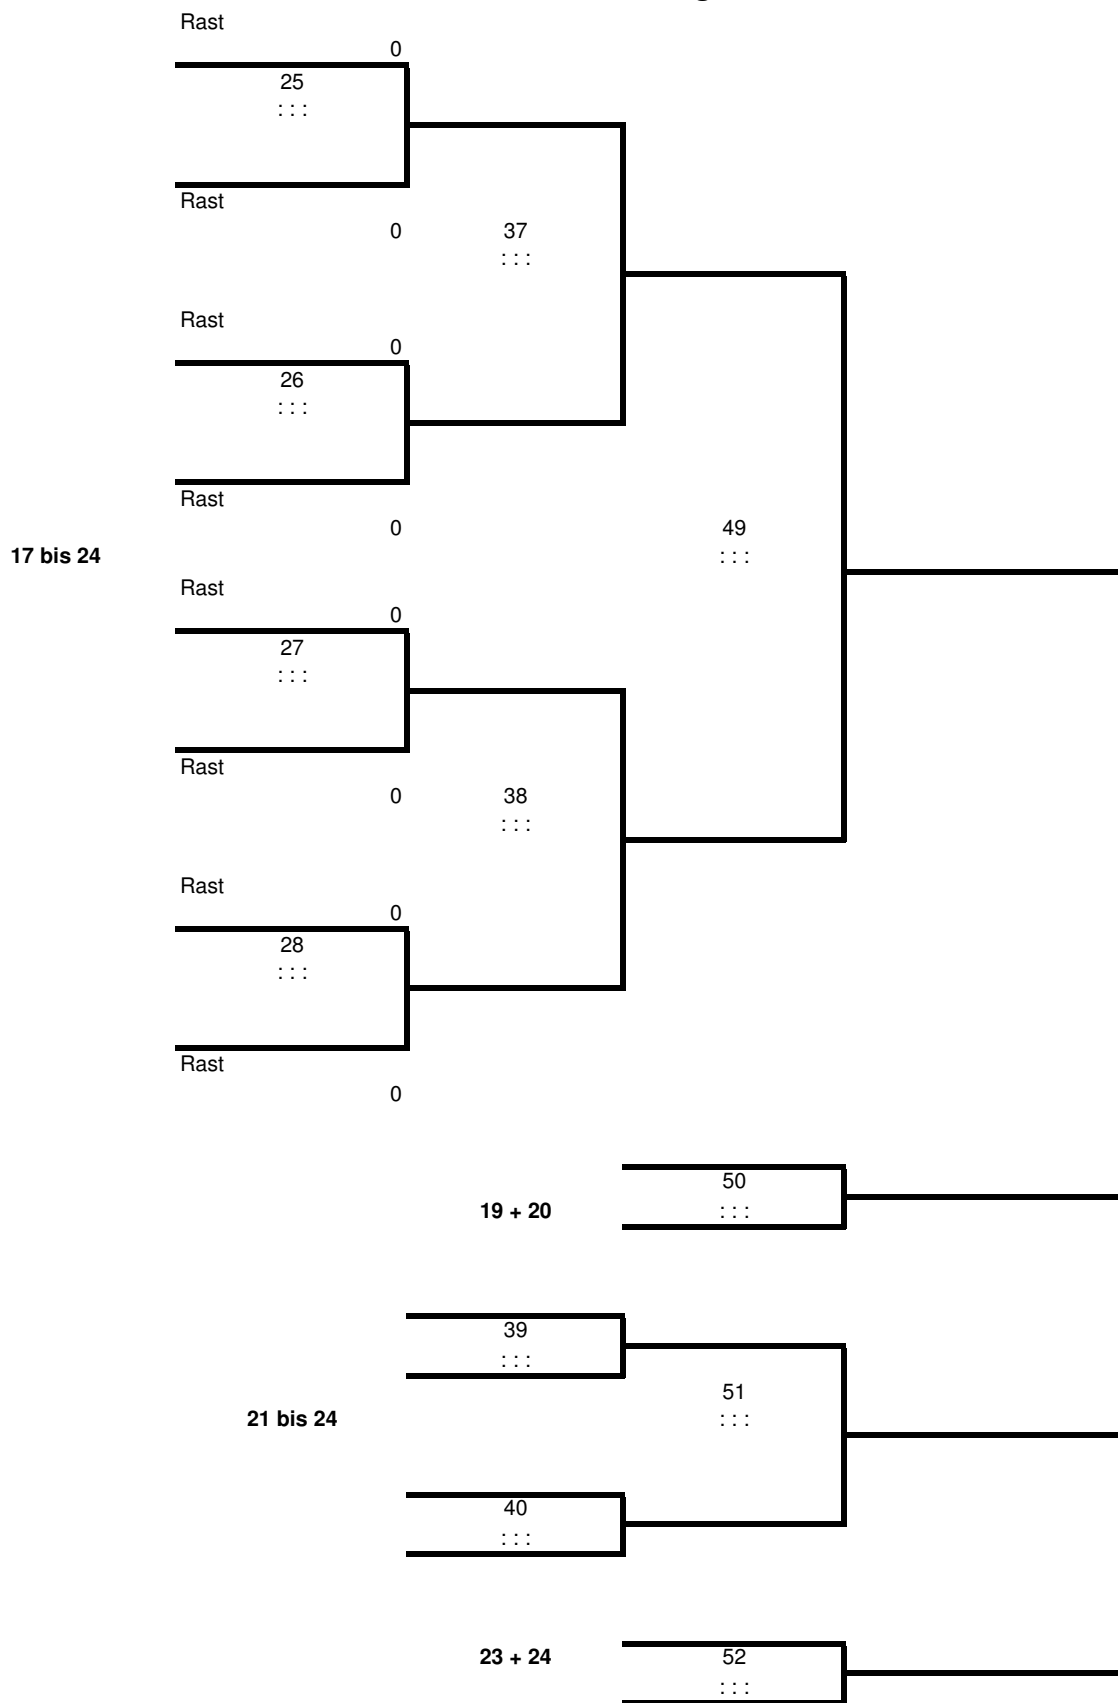

1. Bez.-RLT Nordbaden, 20.12.2015 beim SSV Waghäusel

1. Bez.-RLT Nordbaden, 20.12.2015 beim SSV Waghäusel

Disziplin : ME U17

ZR	AF	VF	HF	Finale
	Rebecca Linder BSV Eggenstein-Leopoldshafen			
16	9 15:0 15:0 :	Rebecca Linder BSV Eggenstein-Leopoldshafen		
Rast	0			
	1 15:0 15:0 :			
17	Rast	17 15:13 15:7 :	Rebecca Linder BSV Eggenstein-Leopoldshafen	
	0			
	Janika Grund TUS Bietigheim			
9	10 10:15 7:15 :	Simone Fuhrmann SG Hemsbach		
	0			
	Simone Fuhrmann SG Hemsbach			
	2 1:0 1:0 :			
24	Rast		29 15:13 18:16 :	Rebecca Linder BSV Eggenstein-Leopoldshafen
	0			
	Lea Schirmer BV Rastatt			
13	11 15:11 15:6 :	Lea Schirmer BV Rastatt		
	0			
	Isabell Weinert SG Hemsbach			
	3 15:0 15:0 :			
20	Rast	18 15:7 15:4 :	Lea Schirmer BV Rastatt	
	0			
	Kimberley König Bspfr. Neusatz			
12	12 15:10 15:12 :	Kimberley König Bspfr. Neusatz		
	0			
	Tabea Döhl BC Schöllbronn			
	4 1:0 1:0 :			
21	Rast			41 15:12 15:12 :
	0			Rebecca Linder BSV Eggenstein-Leopoldsha