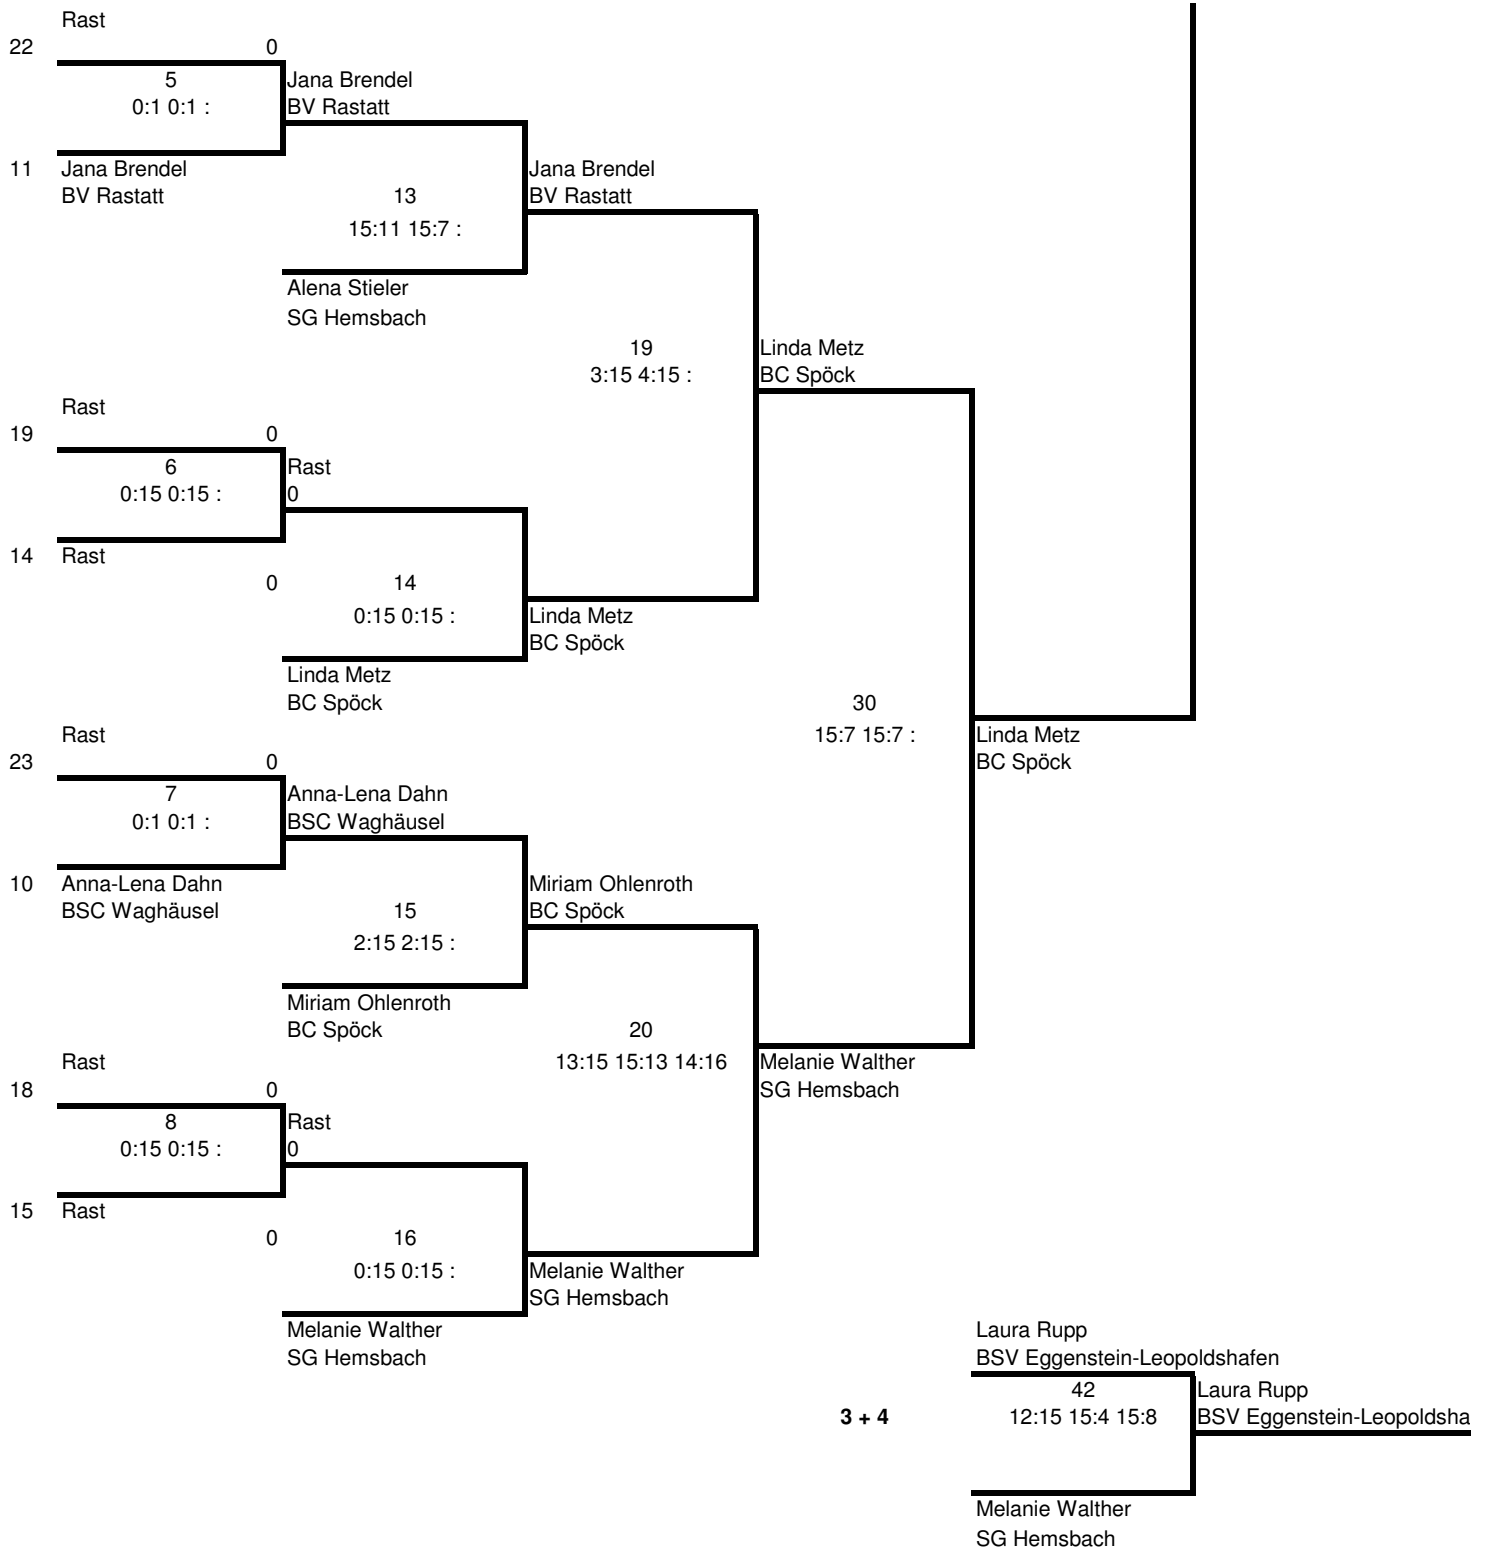

1. Bez.-RLT Nordbaden, 20.12.2015 beim SSV Waghäusel

1. Bez.-RLT Nordbaden, 20.12.2015 beim SSV Waghäusel

Disziplin : ME U15

1. Bez.-RLT Nordbaden, 20.12.2015 beim SSV Waghäusel

1. Bez.-RLT Nordbaden, 20.12.2015 beim SSV Waghäusel