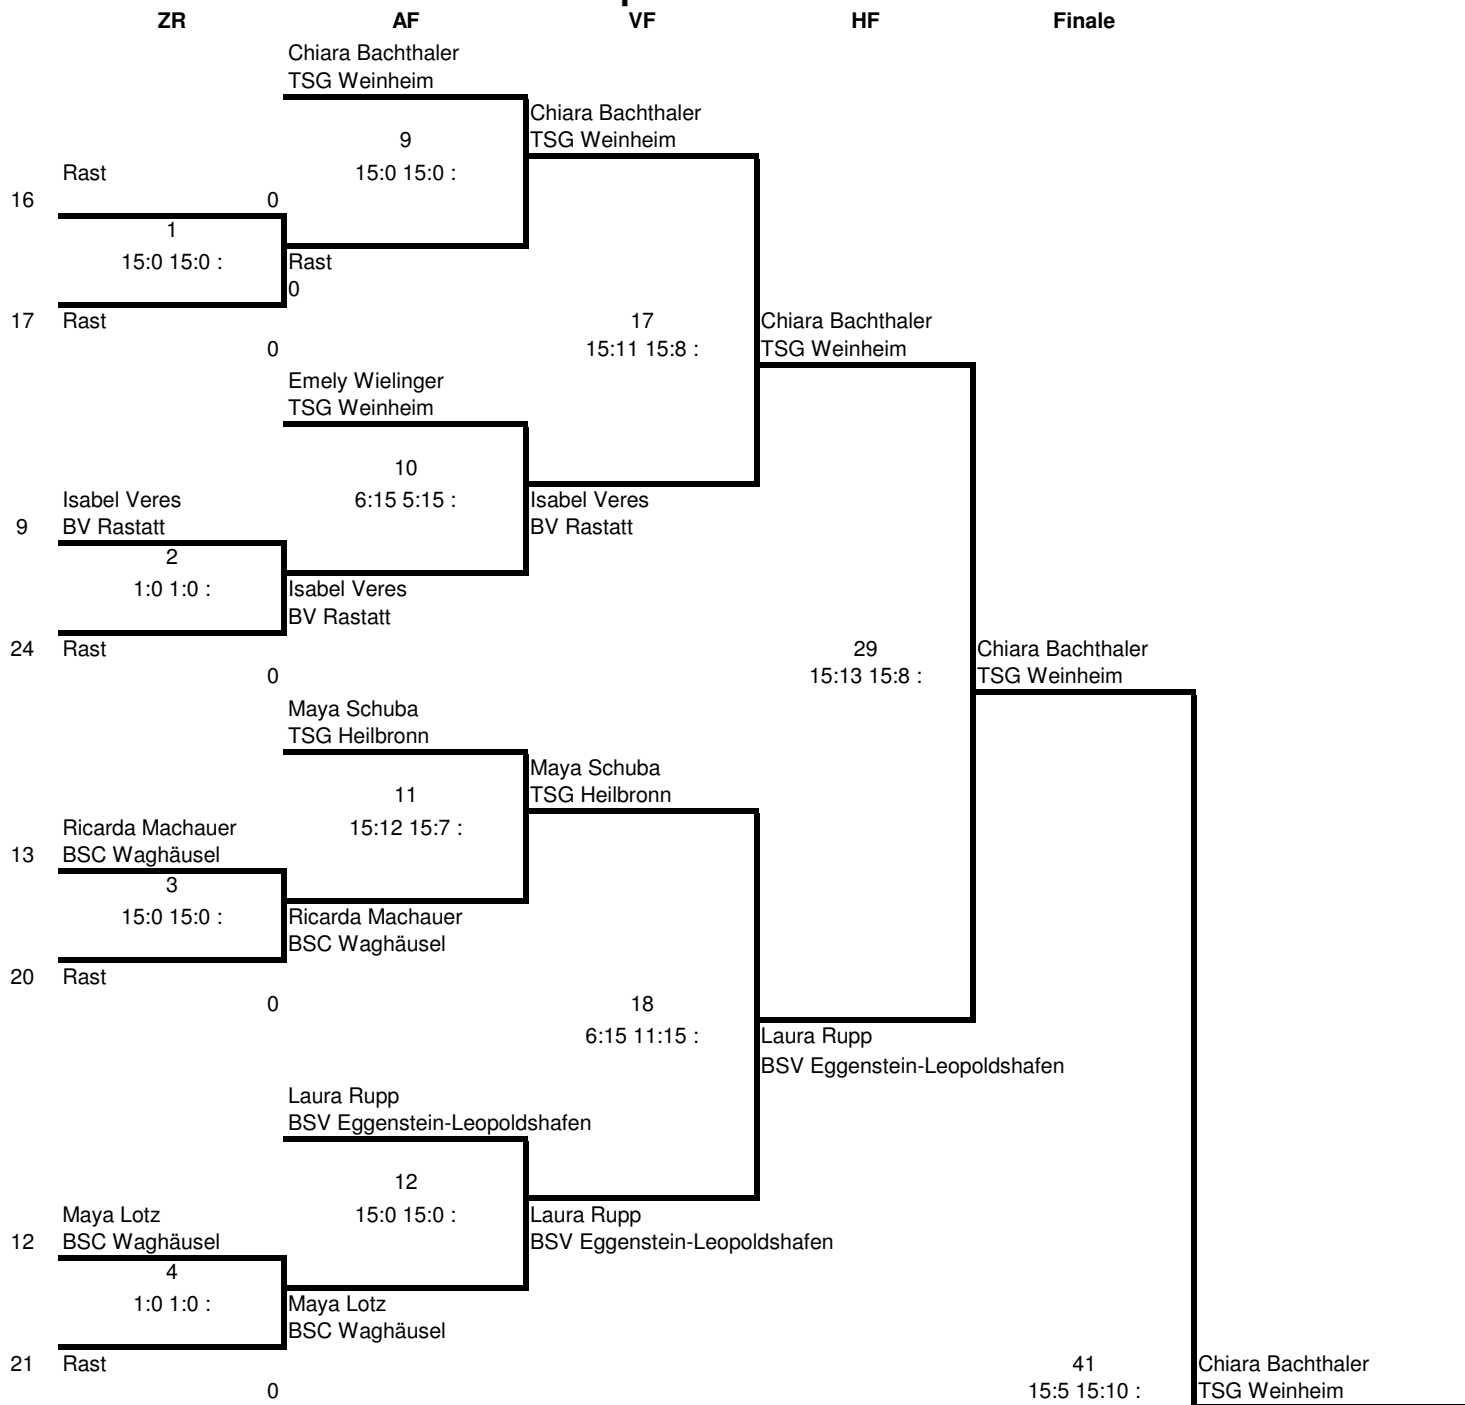

1. Bez.-RLT Nordbaden, 20.12.2015 beim SSV Waghäusel

1. Bez.-RLT Nordbaden, 20.12.2015 beim SSV Waghäusel

Disziplin : ME U15

1. Bez.-RLT Nordbaden, 20.12.2015 beim SSV Waghäusel

1. Bez.-RLT Nordbaden, 20.12.2015 beim SSV Waghäusel