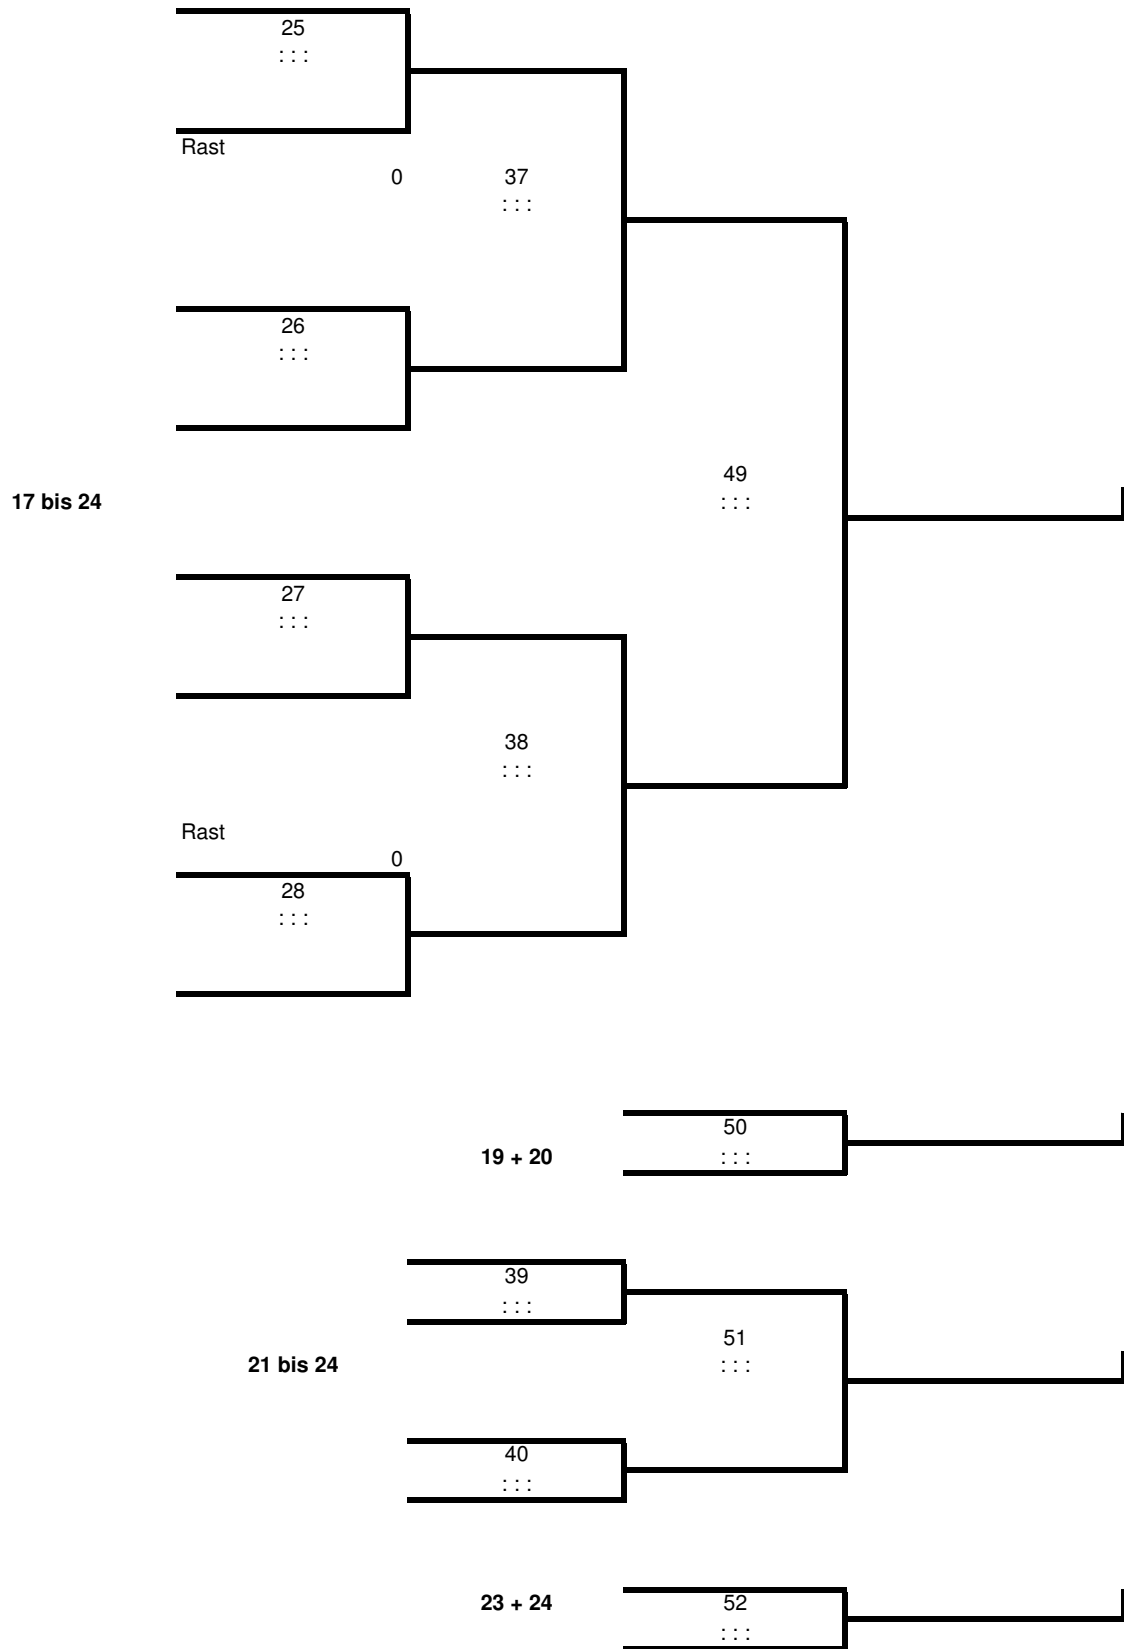

1. Bez.-RLT Nordbaden, 20.12.2015 beim SSV Waghäusel

Disziplin : JE U11

| ZR | AF | VF | HF | Finale |
|----|--|--|--|--|
| 16 | Jan Grenzheuser TSV Racket Center Nußloch | Jan Grenzheuser TSV Racket Center Nußloch | | |
| 17 | Kerem Yildiz SG Hemsbach | Kerem Yildiz SG Hemsbach | Jan Grenzheuser TSV Racket Center Nußloch | |
| 9 | Tristan Inhoven TSV Racket Center Nußloch | Tristan Inhoven TSV Racket Center Nußloch | Jan Grenzheuser TSV Racket Center Nußloch | |
| 24 | Kampflos BSV Eggenstein-Leopoldshafen | Kampflos BSV Eggenstein-Leopoldshafen | Tristan Inhoven TSV Racket Center Nußloch | Jan Grenzheuser TSV Racket Center Nußloch |
| 13 | | | | |
| 20 | | | | |
| 12 | | | | |
| 21 | | | | 41 Felix Ma SSV Waghäusel |

1. Bez.-RLT Nordbaden, 20.12.2015 beim SSV Waghäusel

1. Bez.-RLT Nordbaden, 20.12.2015 beim SSV Waghäusel

1. Bez.-RLT Nordbaden, 20.12.2015 beim SSV Waghäusel

1. Bez.-RLT Nordbaden, 20.12.2015 beim SSV Waghäusel