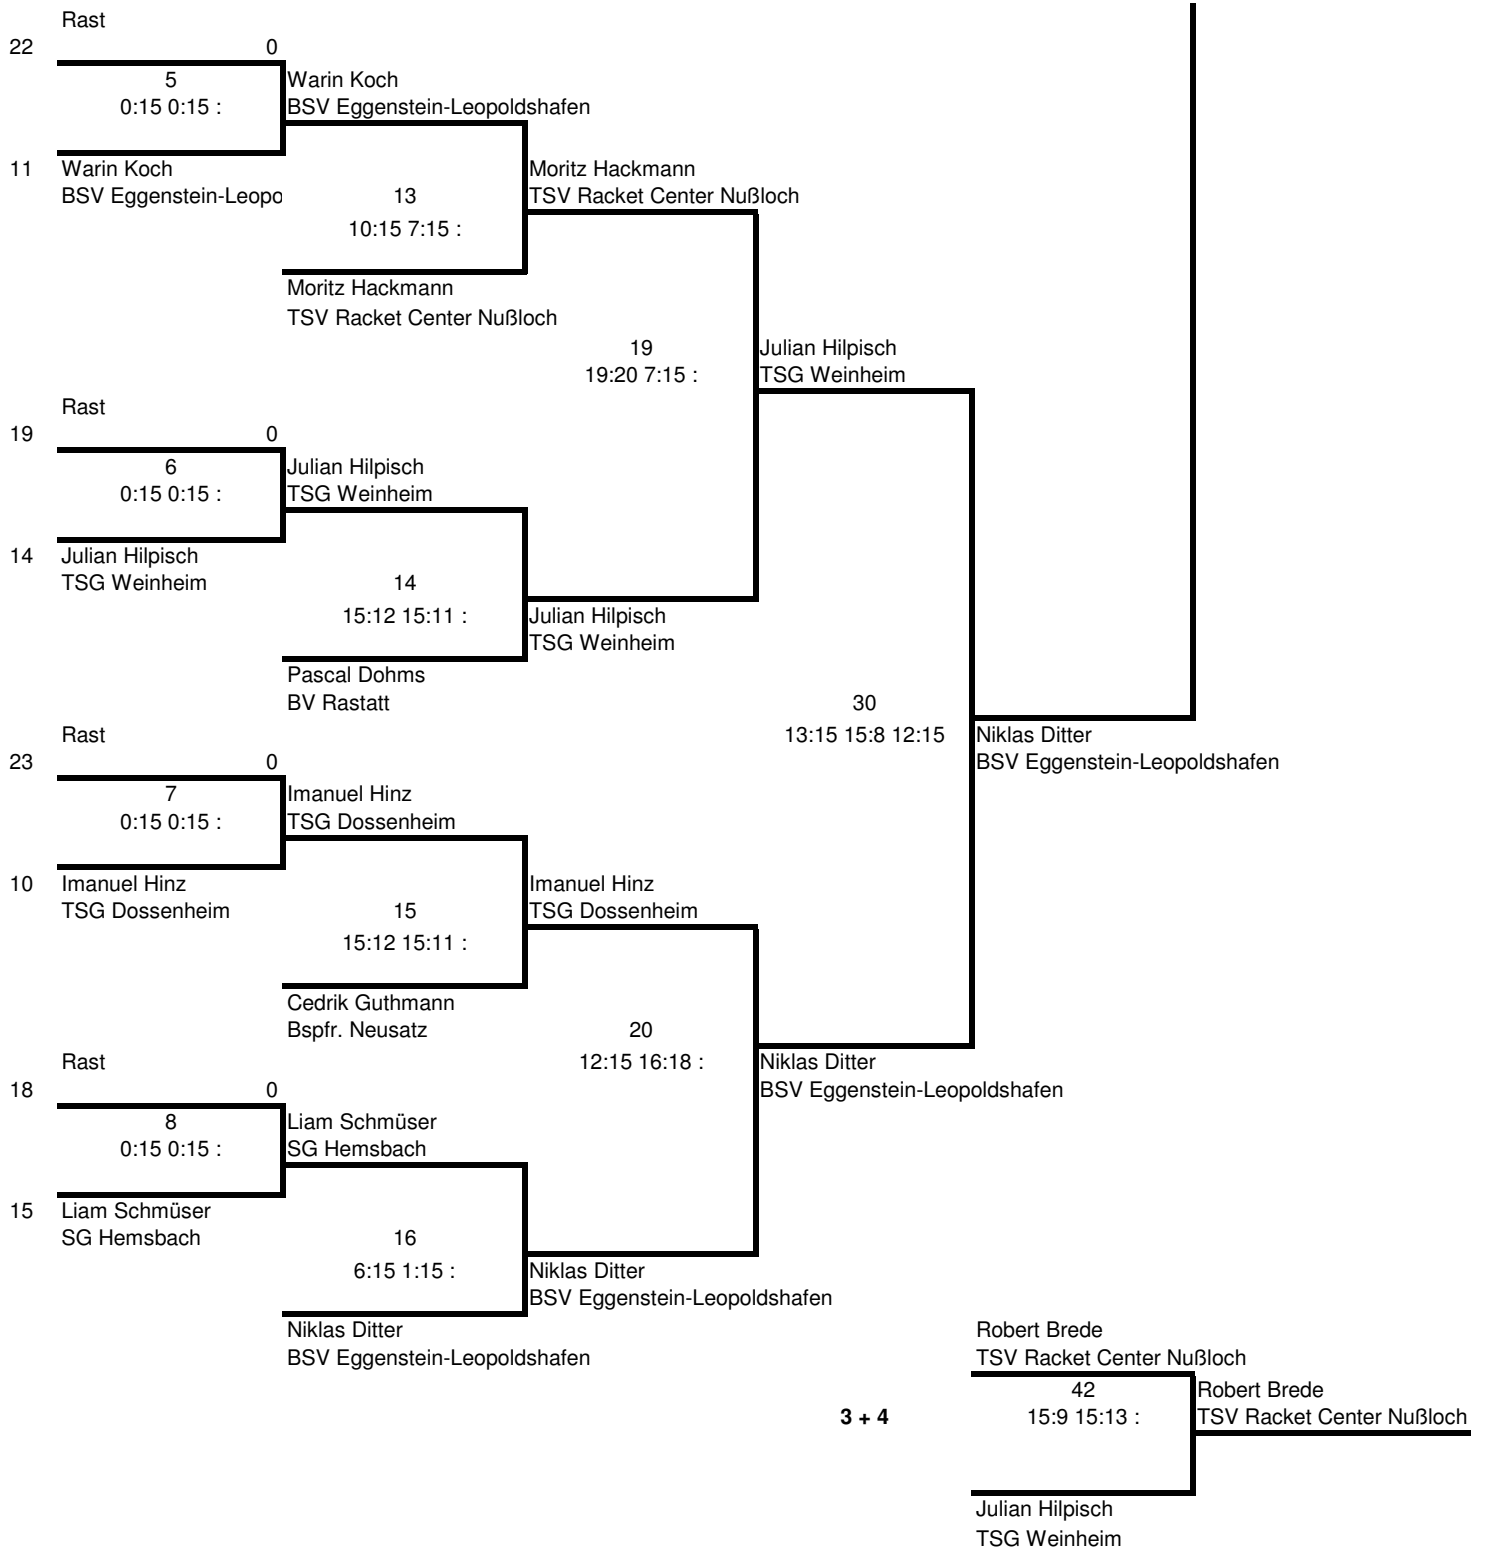

1. Bez.-RLT Nordbaden, 20.12.2015 beim SSV Waghäusel