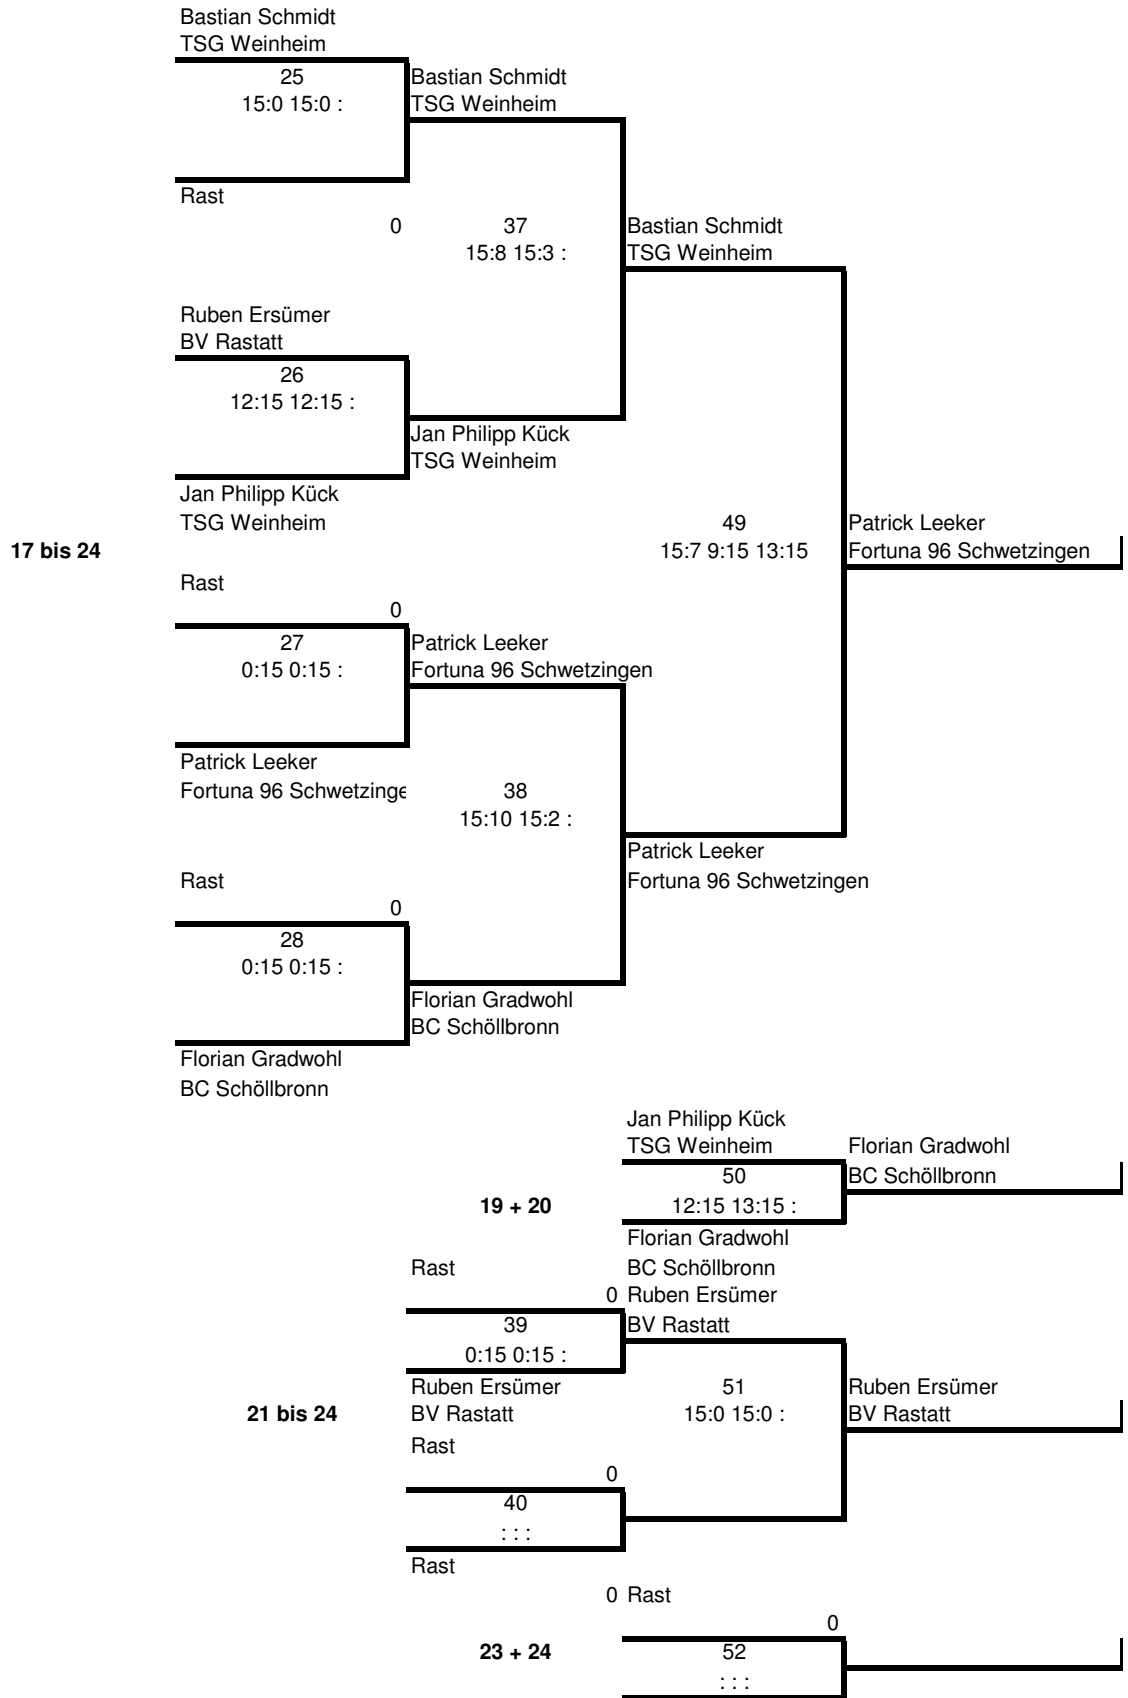

1. Bez.-RLT Nordbaden, 20.12.2015 beim SSV Waghäusel

1. Bez.-RLT Nordbaden, 20.12.2015 beim SSV Waghäusel

Disziplin : JE U15

ZR	AF	VF	HF	Finale
	Lewin Rudy BSC Waghäusel			
	9	Lewin Rudy BSC Waghäusel		
16	Cornelius Reuschel TSV Racket Center Nußloch	15:5 15:7 :		
	1			
	15:6 15:12 :			
	Cornelius Reuschel TSV Racket Center Nußloch			
17	Christopher Dehm BC Schöllbronn	17 15:5 15:6 :	Lewin Rudy BSC Waghäusel	
	Johannes Rösch BSV Eggenstein-Leopoldshafen			
	10			
9	Hannes Müller TSG Heilbronn	8:15 10:15 :	Hannes Müller TSG Heilbronn	
	2			
	15:0 15:0 :			
	Hannes Müller TSG Heilbronn			
24	0		29 15:5 15:6 :	Lewin Rudy BSC Waghäusel
	0			
	Lukas Gramm TSG Heilbronn			
	11	Lukas Gramm TSG Heilbronn		
13	Nico Bernhard TSG Weinheim	13:15 15:12 15:1		
	3			
	17:15 15:12 :			
	Nico Bernhard TSG Weinheim			
20	Benedict Bangert TSG Heilbronn	18 15:7 15:6 :	Lukas Gramm TSG Heilbronn	
	Laurin Rittershofer SSV Waghäusel			
	12			
12	Tobias Müller PS Karlsruhe	14:16 15:10 15:11	Laurin Rittershofer SSV Waghäusel	
	4			
	15:11 15:7 :			
	Tobias Müller PS Karlsruhe			
21	Dennis Moschina BC Spöck			41 13:15 15:10 15:11
				Lewin Rudy BSC Waghäusel