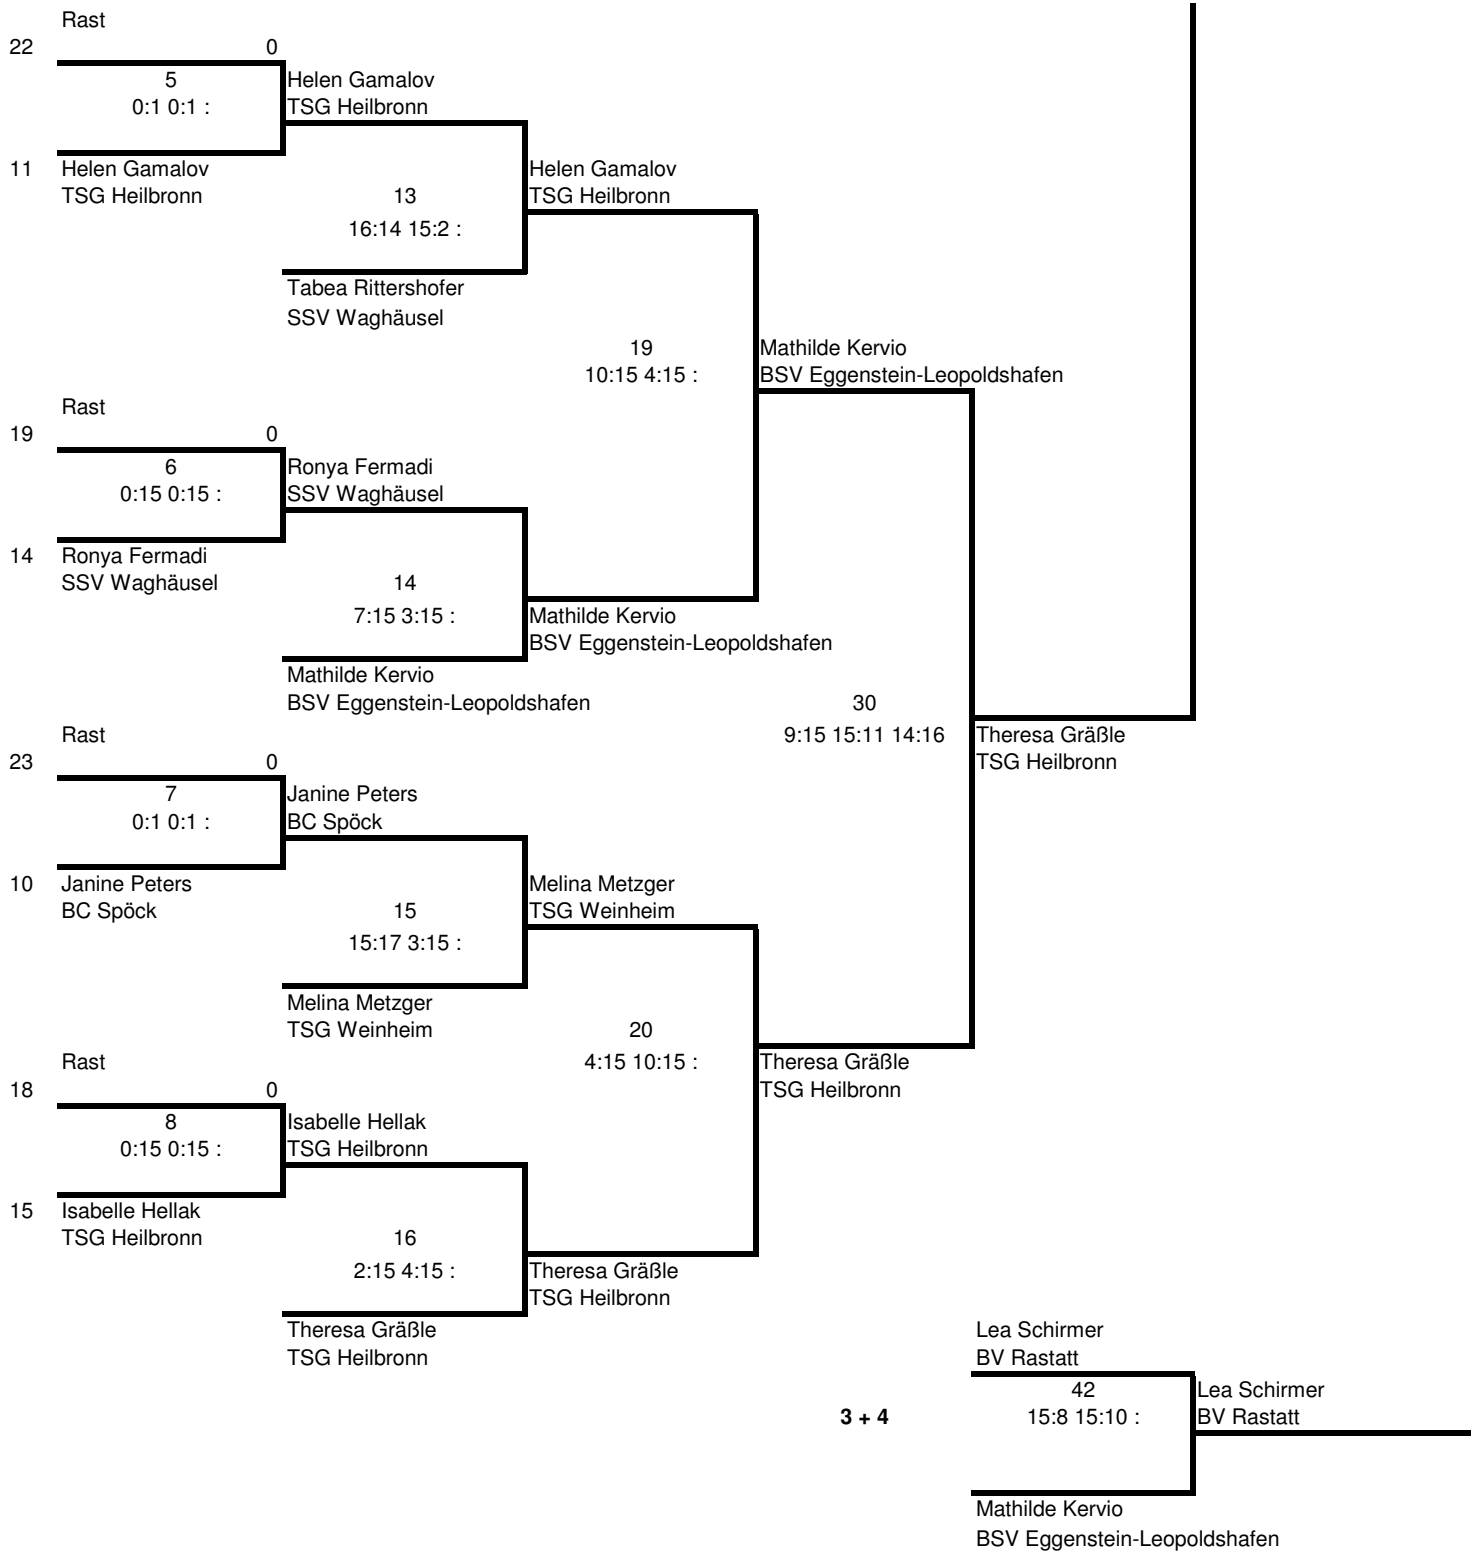

1. Bez.-RLT Nordbaden, 20.12.2015 beim SSV Waghäusel

Disziplin : ME U17

ZR	AF	VF	HF	Finale
	Rebecca Linder BSV Eggenstein-Leopoldshafen			
16	9 15:0 15:0 :	Rebecca Linder BSV Eggenstein-Leopoldshafen		
Rast	0			
	1 15:0 15:0 :			
17	Rast	17 15:13 15:7 :	Rebecca Linder BSV Eggenstein-Leopoldshafen	
	0			
	Janika Grund TUS Bietigheim			
9	10 10:15 7:15 :	Simone Fuhrmann SG Hemsbach		
	0			
	Simone Fuhrmann SG Hemsbach			
	2 1:0 1:0 :			
24	Rast		29 15:13 18:16 :	Rebecca Linder BSV Eggenstein-Leopoldshafen
	0			
	Lea Schirmer BV Rastatt			
13	11 15:11 15:6 :	Lea Schirmer BV Rastatt		
	0			
	Isabell Weinert SG Hemsbach			
	3 15:0 15:0 :			
20	Rast	18 15:7 15:4 :	Lea Schirmer BV Rastatt	
	0			
	Kimberley König Bspfr. Neusatz			
12	12 15:10 15:12 :	Kimberley König Bspfr. Neusatz		
	0			
	Tabea Döhl BC Schöllbronn			
	4 1:0 1:0 :			
21	Rast			41 15:12 15:12 :
	0			Rebecca Linder BSV Eggenstein-Leopoldsha

1. Bez.-RLT Nordbaden, 20.12.2015 beim SSV Waghäusel