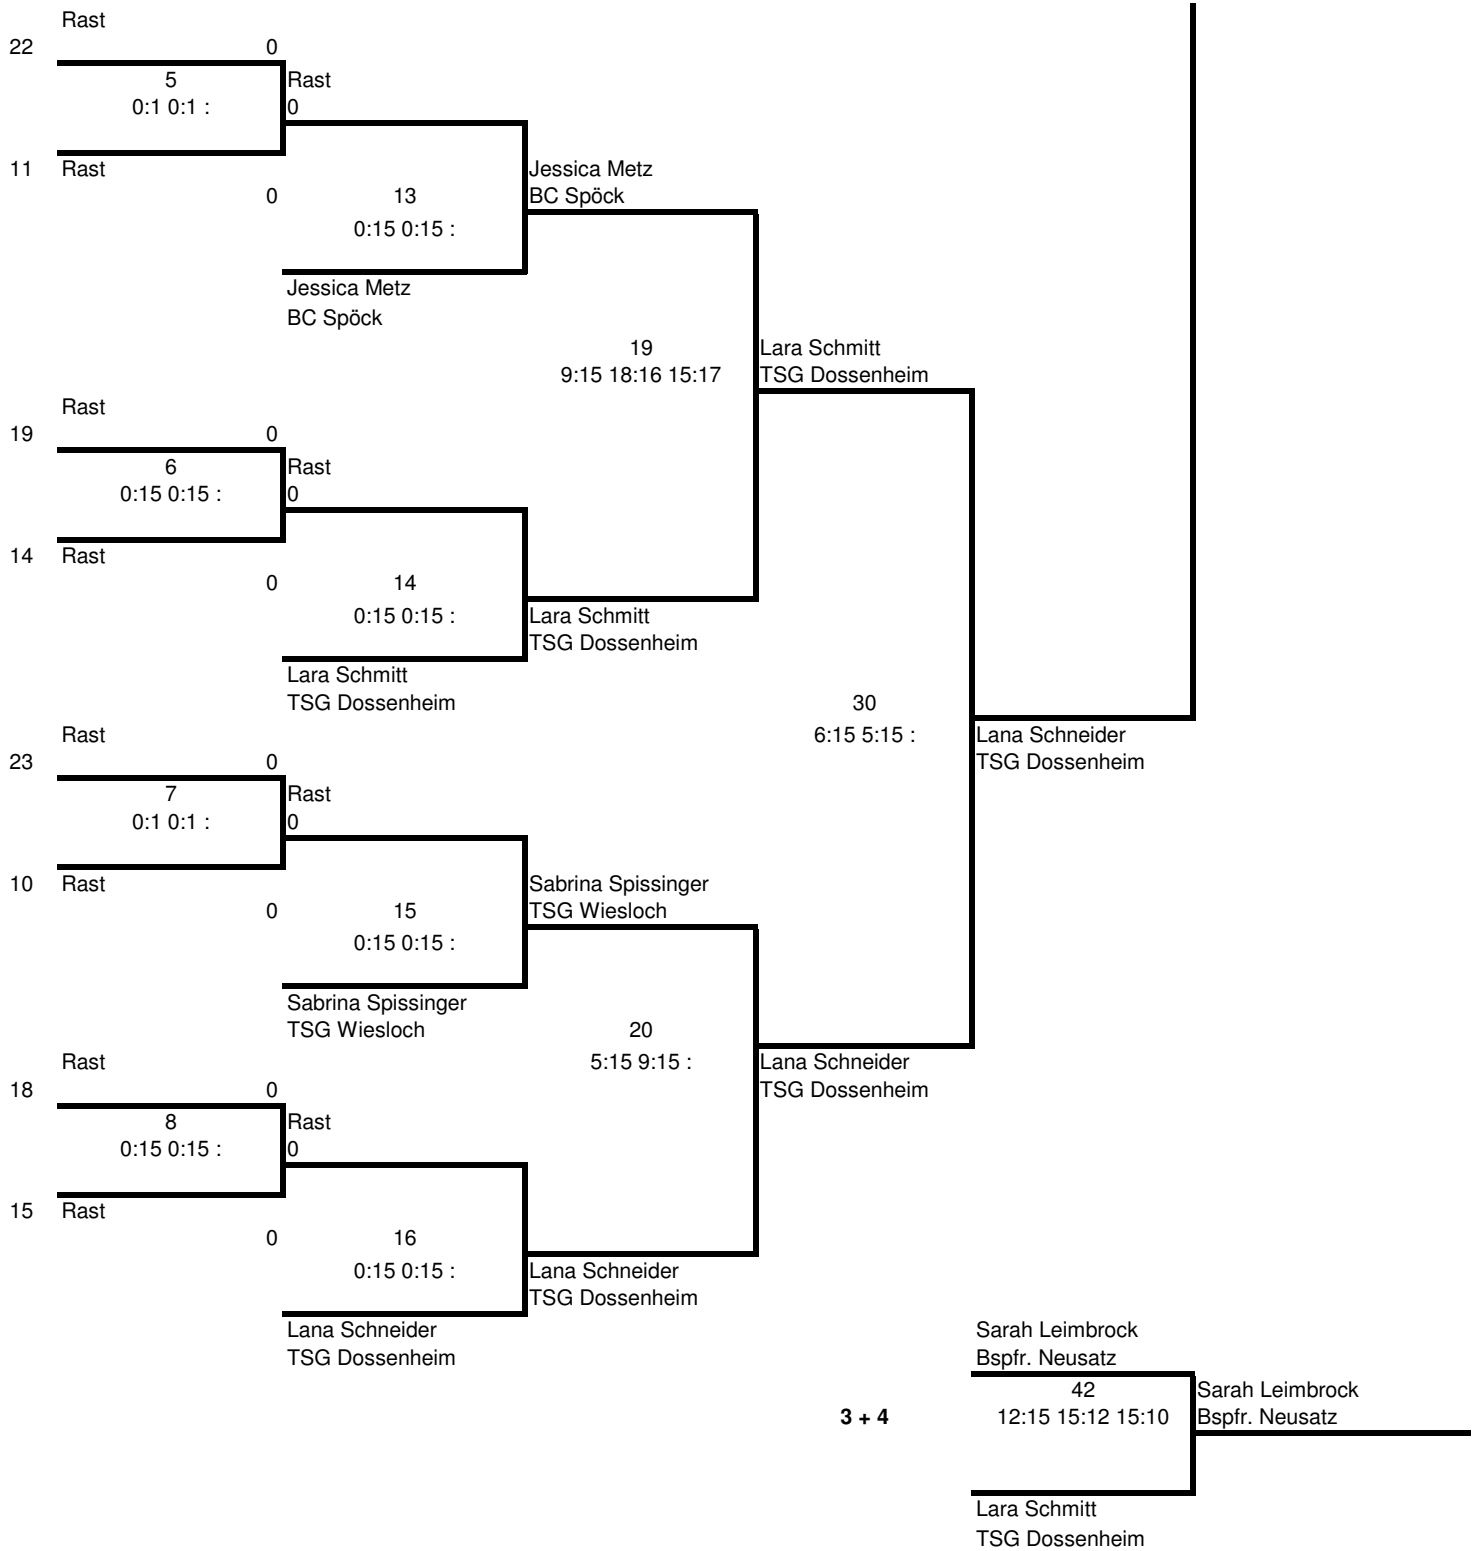

1. Bez.-RLT Nordbaden, 20.12.2015 beim SSV Waghäusel

1. Bez.-RLT Nordbaden, 20.12.2015 beim SSV Waghäusel

Disziplin : ME U19

1. Bez.-RLT Nordbaden, 20.12.2015 beim SSV Waghäusel

1. Bez.-RLT Nordbaden, 20.12.2015 beim SSV Waghäusel