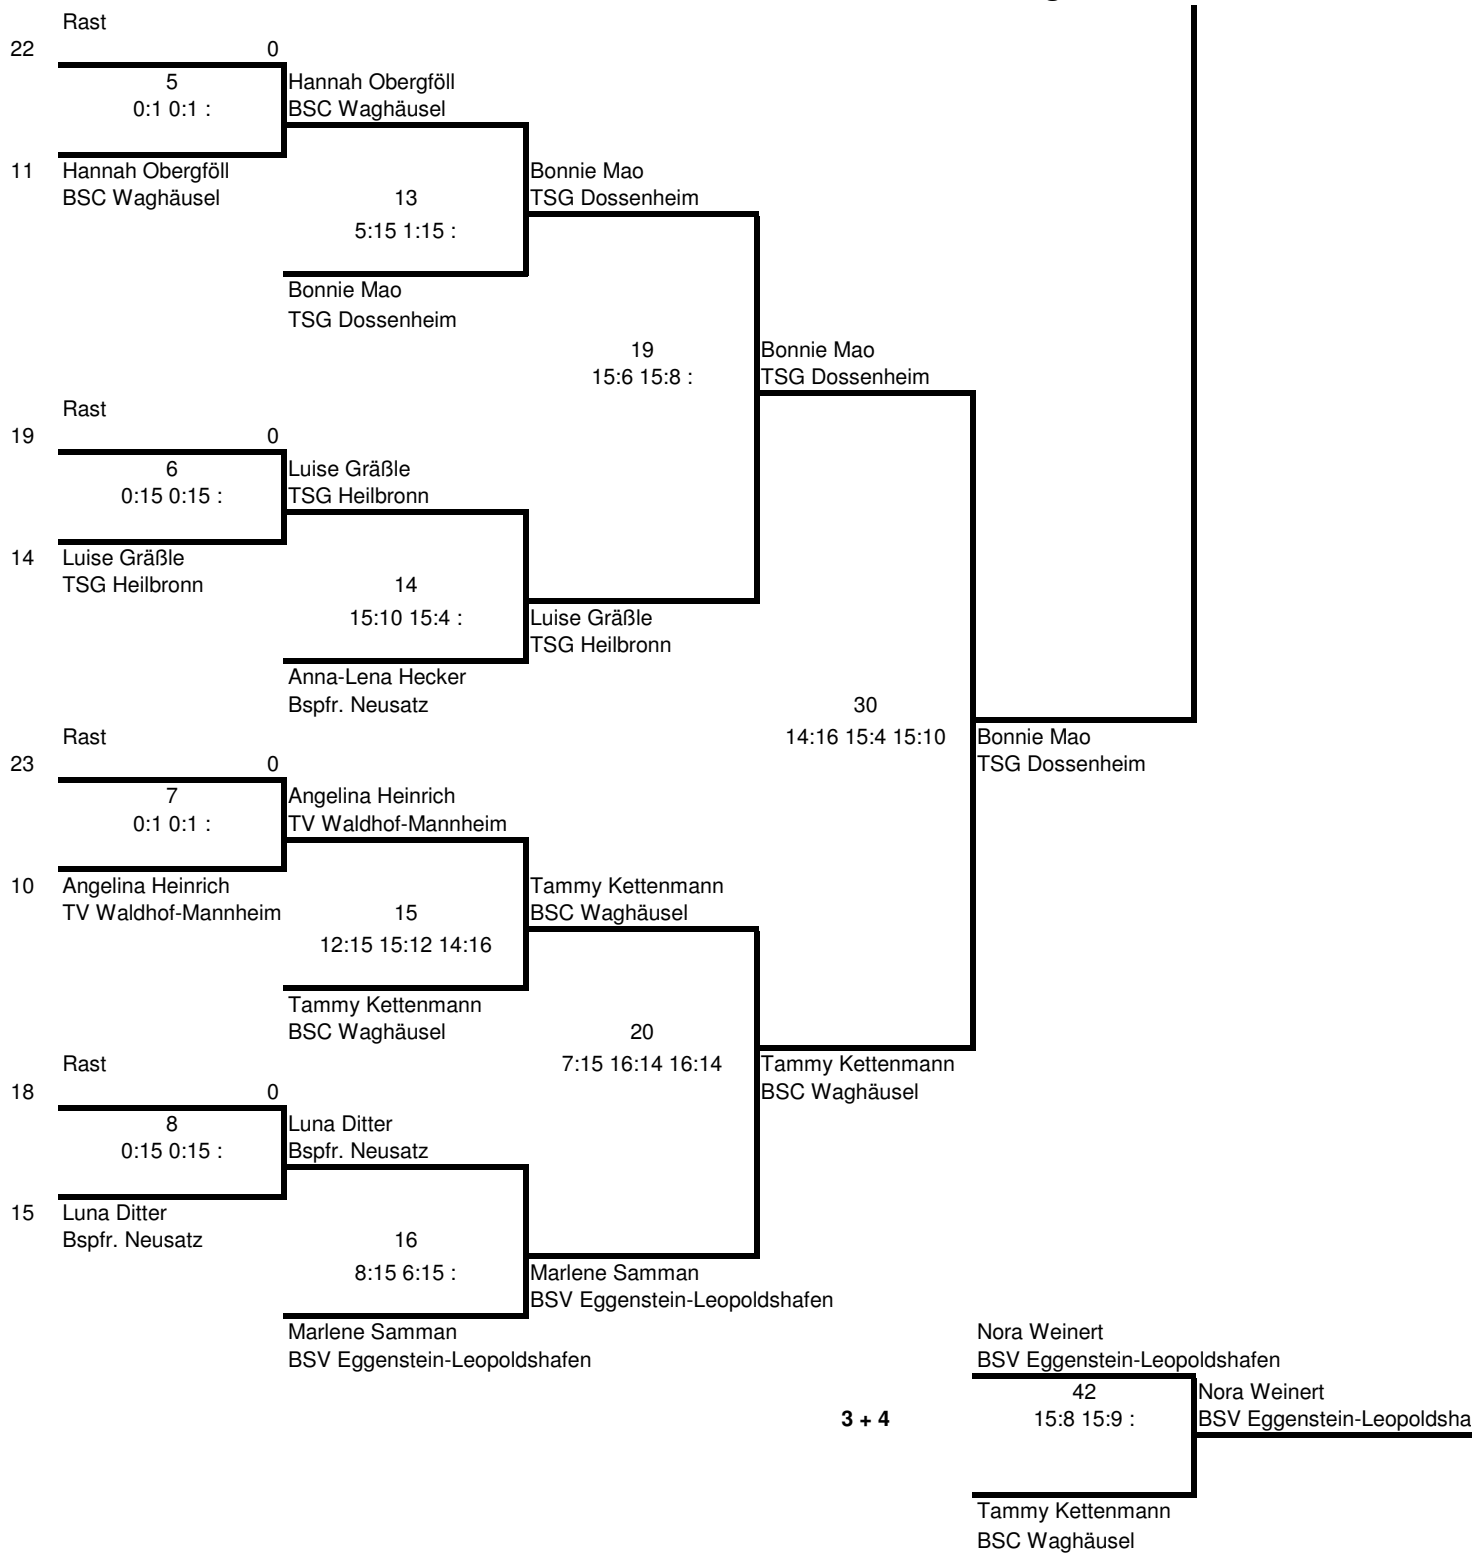

1. Bez.-RLT Nordbaden, 20.12.2015 beim SSV Waghäusel

Disziplin : ME U13

ZR	AF	VF	HF	Finale
	Nora Weinert BSV Eggenstein-Leopoldshafen			
16	9 15:0 15:0 :	Nora Weinert BSV Eggenstein-Leopoldshafen		
Rast	0			
	1 15:0 15:0 :			
17	Rast	17 15:11 15:9 :	Nora Weinert BSV Eggenstein-Leopoldshafen	
	0			
	Truong An Phong TSG Dossenheim			
9	10 15:9 15:2 :	Truong An Phong TSG Dossenheim		
	Yvonne Geimer BSV Eggenstein-Leopoldshafen			
	2 1:0 1:0 :			
24	Rast		29 15:13 14:16 11:15	Charlotte Gräble TSG Heilbronn
	0			
	Charlotte Gräble TSG Heilbronn			
13	11 15:2 15:8 :	Charlotte Gräble TSG Heilbronn		
	Lisa Gradwohl BC Schöllbronn			
	3 15:0 15:0 :			
20	Rast	18 15:13 15:4 :	Charlotte Gräble TSG Heilbronn	
	0			
	Magdalena Rösch BSV Eggenstein-Leopoldshafen			
12	12 5:15 15:9 10:15	Elisha Kolberg Fortuna 96 Schwetzingen		
	Elisha Kolberg Fortuna 96 Schwetzingen			
	4 1:0 1:0 :			
21	Rast			41 15:13 15:5 :
	0			Charlotte Gräble TSG Heilbronn

1. Bez.-RLT Nordbaden, 20.12.2015 beim SSV Waghäusel