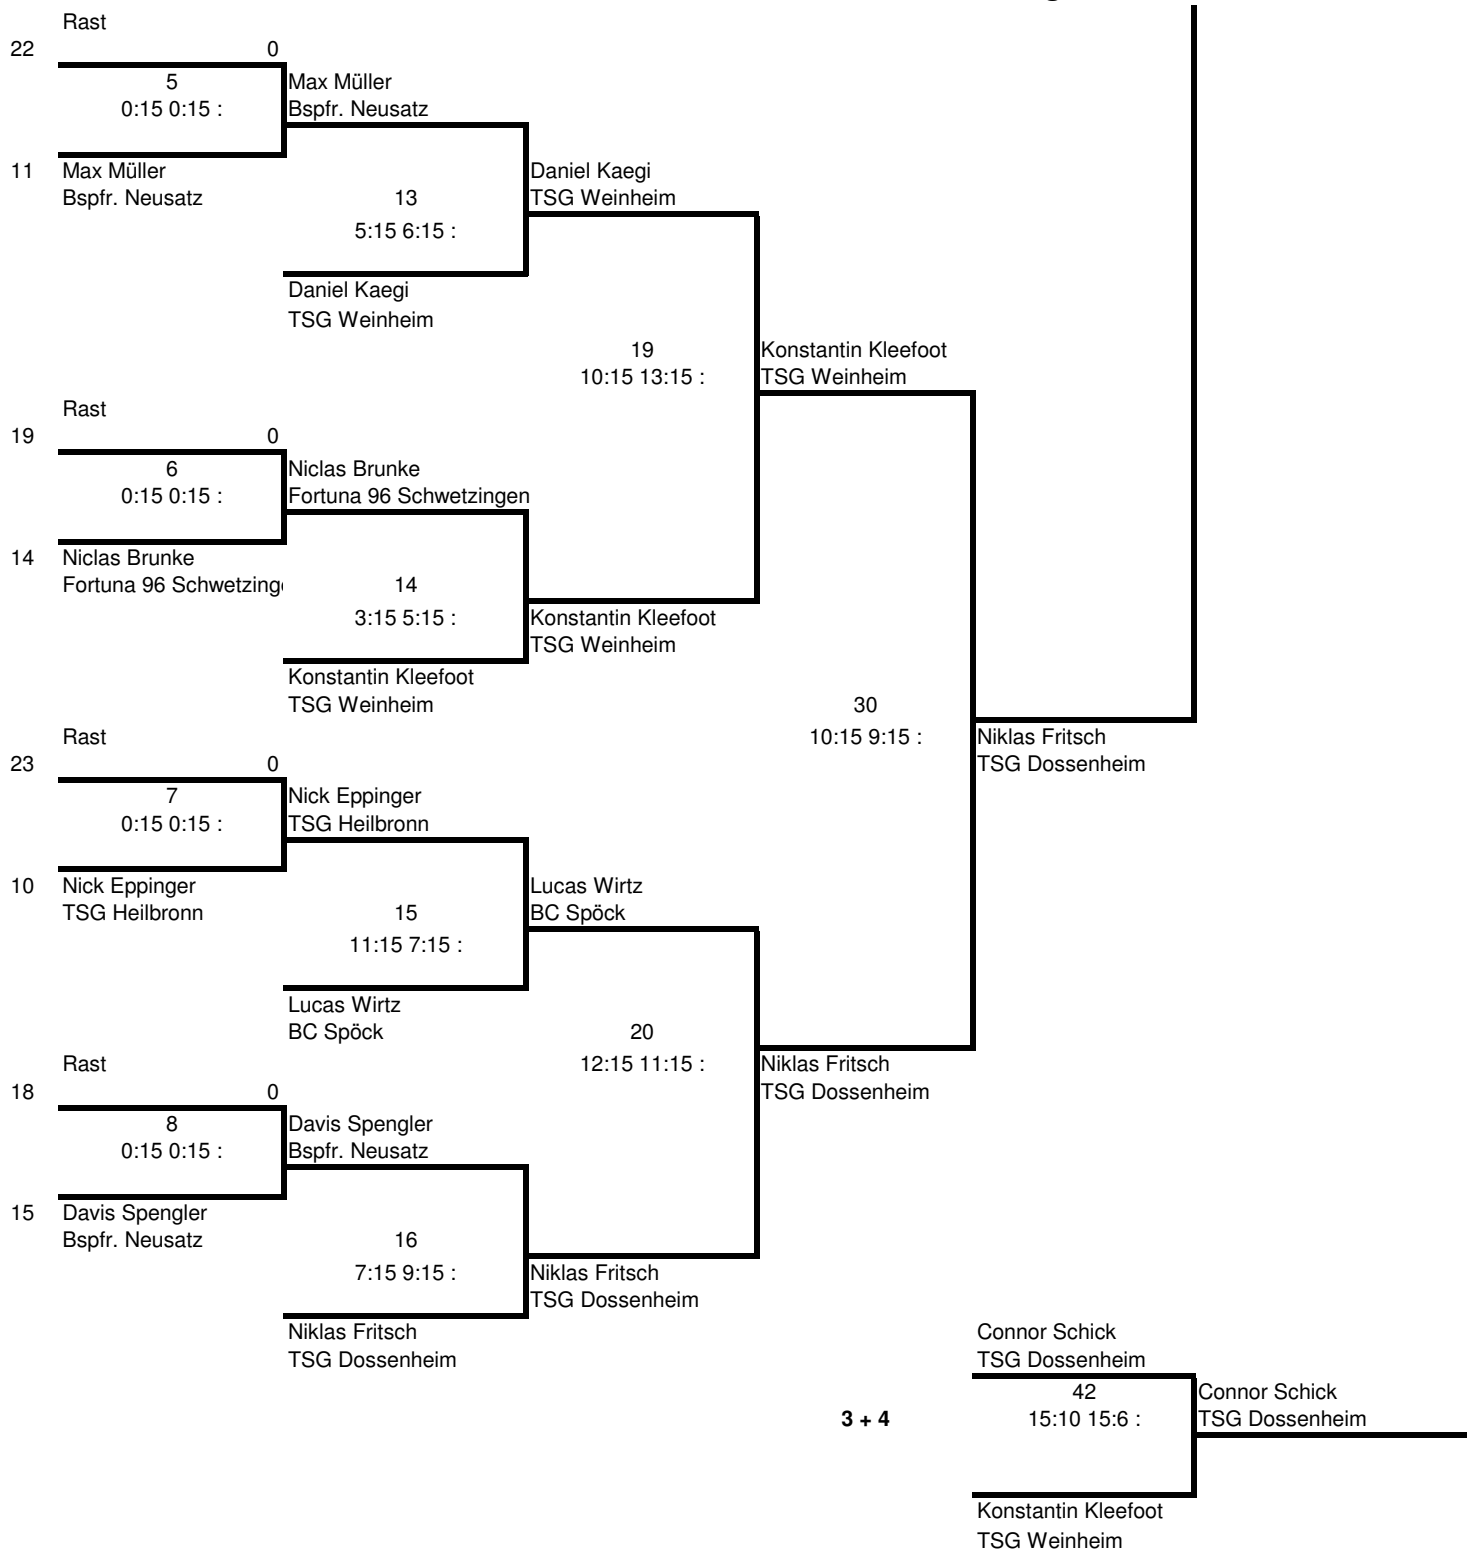

1. Bez.-RLT Nordbaden, 20.12.2015 beim SSV Waghäusel

Disziplin : JE U19

ZR	AF	VF	HF	Finale
16	Stefan Pflöging BSV Eggenstein-Leopoldshafen 9 15:0 15:0 :	Stefan Pflöging BSV Eggenstein-Leopoldshafen		
17	Rast 0	17 17:15 15:9 :	Stefan Pflöging BSV Eggenstein-Leopoldshafen	
9	Niklas Schäfer TSG Weinheim 10 16:14 11:15 7:15	Dorian Guthmann Bspfr. Neusatz		
24	Dorian Guthmann Bspfr. Neusatz 2 1:0 ::	Dorian Guthmann Bspfr. Neusatz	29 5:15 15:11 15:11	Stefan Pflöging BSV Eggenstein-Leopoldshafen
13	Rast 0	11 15:6 15:8 :	Connor Schick TSG Dossenheim	
20	Jonas Fahrner PS Karlsruhe 3 15:0 15:0 :	Jonas Fahrner PS Karlsruhe	18 15:11 18:16 :	Connor Schick TSG Dossenheim
12	Richard Samman BSV Eggenstein-Leopoldshafen 12 15:2 15:6 :	Richard Samman BSV Eggenstein-Leopoldshafen		
21	Tobias Naas TV Waldhof-Mannheim 4 15:0 15:0 :	Tobias Naas TV Waldhof-Mannheim		41 15:9 12:15 7:15
	Rast 0			Niklas Fritsch TSG Dossenheim

1. Bez.-RLT Nordbaden, 20.12.2015 beim SSV Waghäusel